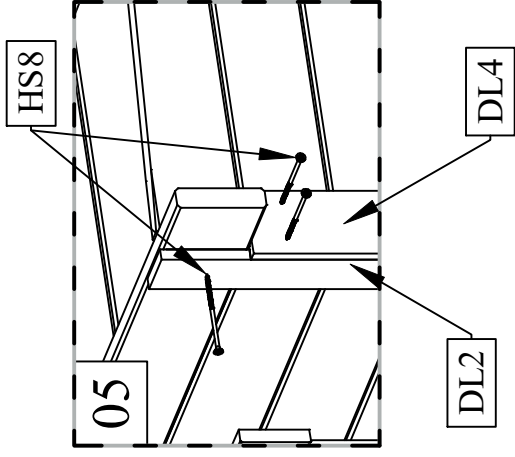

Pos	11.02.2020 Piece list - Stückliste - Liste des pièces - Elementi - Stuklijst - Tükítabel 1494x1850 TUK.4.020.MXVP.MMX28 MXGA+28	1/2	Q	P (mm)	L (mm)
<p>Glass size - Glasgröße - Taille de la vitre - Misura del vetro - Glas afmeting - Klaasi mõõt: 502x325 mm</p>   <p>1418x1792 mm</p>					
1	Upper door jamb - Türrahmen oben - Cadre de porte supérieur - Telaio superiore della porta - Bovendorpel - Ukse ülemine leng		1	66x100	1438
2	Left door jamb - Türrahmen links - Cadre de porte gauche - Telaio montante sinistro della porta - Linkerstijl deurframe - Ukse vasak leng		1	66x80	1850
3	Right door jamb - Türrahmen rechts - Cadre de porte droit - Telaio montante destro della porta - Rechterstijl deurframe - Ukse parem leng		1	66x80	1850
4	Doorstep - Swelle - Barre de seuil - Soglia della porta - Deurdorpel - Lävepak		1	20x21	1418
5	Connection strip - Deckleiste - Baguette de battement - Profilo verticale della porta - Stulplijst - kokkuvalltsiliist		1	13x32	1812

01

4x25 mm

04

4x25 mm

02

05

03

06

3.5x50 mm

Art.Nr. WC165290

12.02.2020