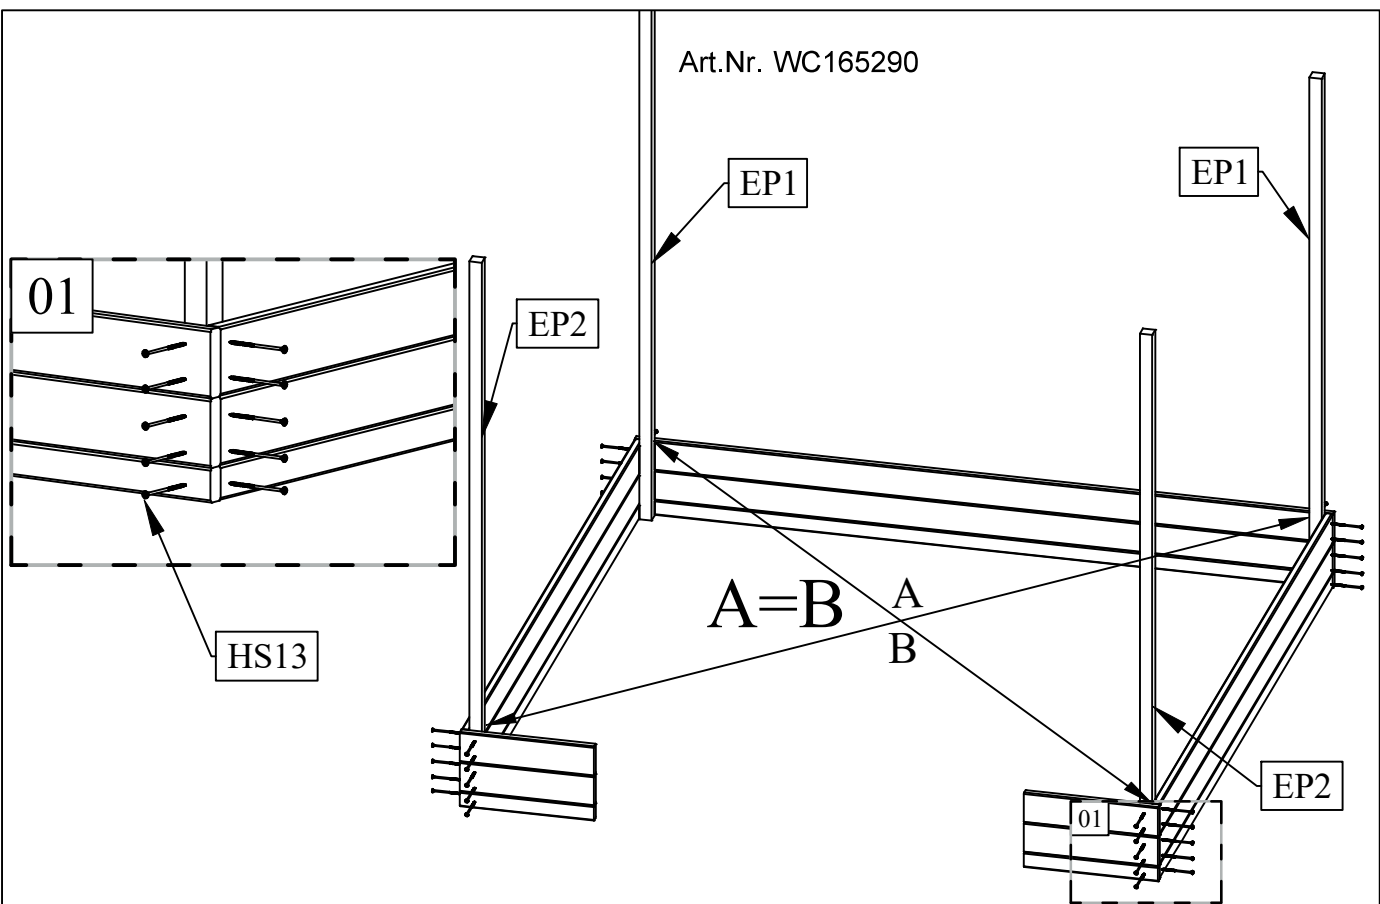

Pos	11.02.2020 Piece list - Stückliste - Liste des pièces - Elementi - Stuklijst - Tükítabel 1494x1850 TUK.4.020.MXVP.MMX28 MXGA+28	1/2	Q	P (mm)	L (mm)
<p>Glass size - Glasgröße - Taille de la vitre - Misura del vetro - Glas afmeting - Klaasi mõõt: 502x325 mm</p>   <p>1418x1792 mm</p>					
1	Upper door jamb - Türrahmen oben - Cadre de porte supérieur - Telaio superiore della porta - Bovendorpel - Ukse ülemine leng		1	66x100	1438
2	Left door jamb - Türrahmen links - Cadre de porte gauche - Telaio montante sinistro della porta - Linkerstijl deurframe - Ukse vasak leng		1	66x80	1850
3	Right door jamb - Türrahmen rechts - Cadre de porte droit - Telaio montante destro della porta - Rechterstijl deurframe - Ukse parem leng		1	66x80	1850
4	Doorstep - Swelle - Barre de seuil - Soglia della porta - Deurdorpel - Lävepak		1	20x21	1418
5	Connection strip - Deckleiste - Baguette de battement - Profilo verticale della porta - Stulplijst - kokkuvalltsiliist		1	13x32	1812

01

4x25 mm

04

4x25 mm

02

05

03

06

3.5x50 mm

Art.Nr. WC165290

12.02.2020