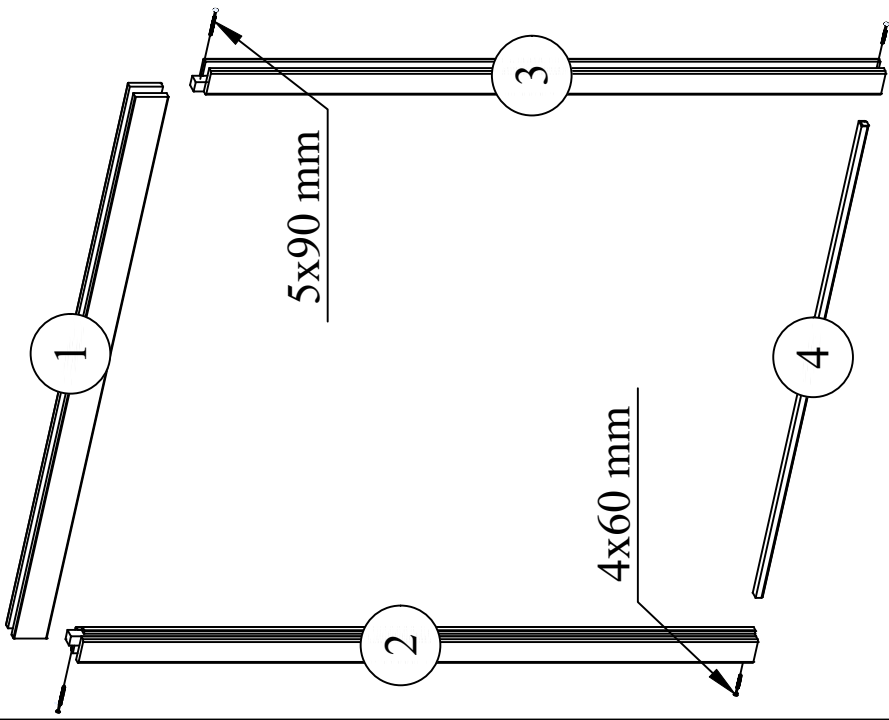

Pos	11.02.2020 Piece list - Stückliste - Liste des pièces - Elementi - Stuklijst - Tükítabel 1494x1850 TUK.4.020.MXVP.MMX28 MXGA+28	1/2	Q	P (mm)	L (mm)
<p>Glass size - Glasgröße - Taille de la vitre - Misura del vetro - Glas afmeting - Klaasi mõõt: 502x325 mm</p>   <p>1418x1792 mm</p>					
1	Upper door jamb - Türrahmen oben - Cadre de porte supérieur - Telaio superiore della porta - Bovendorpel - Ukse ülemine leng		1	66x100	1438
2	Left door jamb - Türrahmen links - Cadre de porte gauche - Telaio montante sinistro della porta - Linkerstijl deurframe - Ukse vasak leng		1	66x80	1850
3	Right door jamb - Türrahmen rechts - Cadre de porte droit - Telaio montante destro della porta - Rechterstijl deurframe - Ukse parem leng		1	66x80	1850
4	Doorstep - Swelle - Barre de seuil - Soglia della porta - Deurdorpel - Lävepak		1	20x21	1418
5	Connection strip - Deckleiste - Baguette de battement - Profilo verticale della porta - Stulplijst - kokkuvalltsiliist		1	13x32	1812