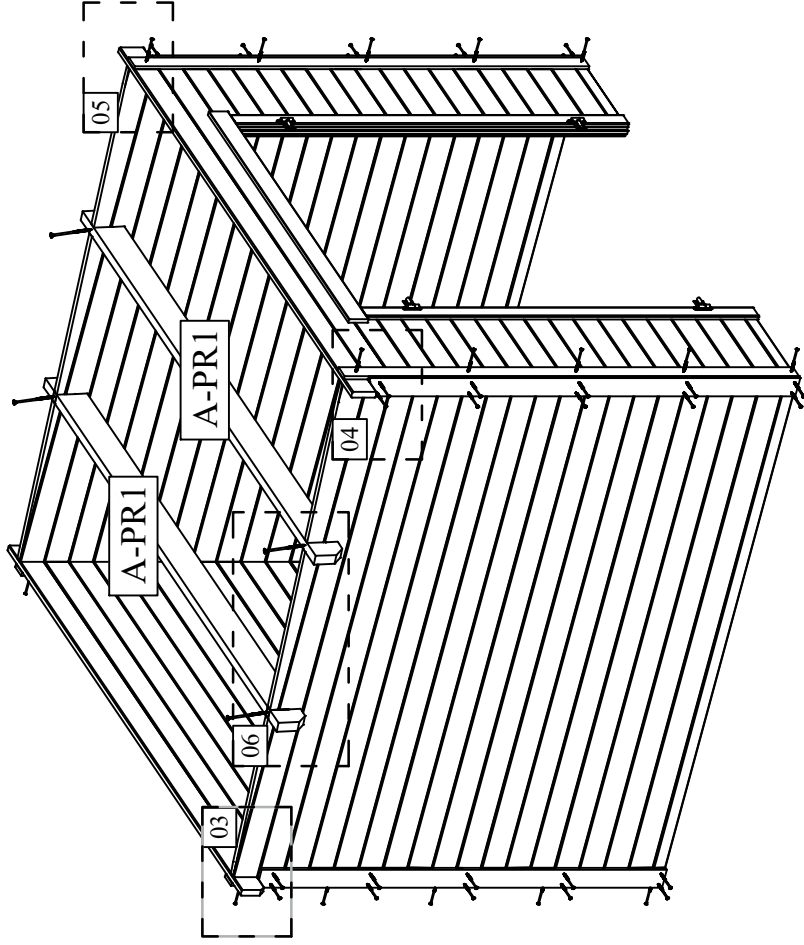

Pos	11.02.2020 Piece list - Stückliste - Liste des pièces - Elementi - Stuklijst - Tükítabel 1494x1850 TUK.4.020.MXVP.MMX28 MXGA+28	1/2	Q	P (mm)	L (mm)
<p>Glass size - Glasgröße - Taille de la vitre - Misura del vetro - Glas afmeting - Klaasi mõõt: 502x325 mm</p>   <p>1418x1792 mm</p>					
1	Upper door jamb - Türrahmen oben - Cadre de porte supérieur - Telaio superiore della porta - Bovendorpel - Ukse ülemine leng		1	66x100	1438
2	Left door jamb - Türrahmen links - Cadre de porte gauche - Telaio montante sinistro della porta - Linkerstijl deurframe - Ukse vasak leng		1	66x80	1850
3	Right door jamb - Türrahmen rechts - Cadre de porte droit - Telaio montante destro della porta - Rechterstijl deurframe - Ukse parem leng		1	66x80	1850
4	Doorstep - Swelle - Barre de seuil - Soglia della porta - Deurdorpel - Lävepak		1	20x21	1418
5	Connection strip - Deckleiste - Baguette de battement - Profilo verticale della porta - Stulplijst - kokkuvalltsiliist		1	13x32	1812

01

4x25 mm

04

4x25 mm

02

05

03

06

3.5x50 mm

Art.Nr. WC165290

12.02.2020