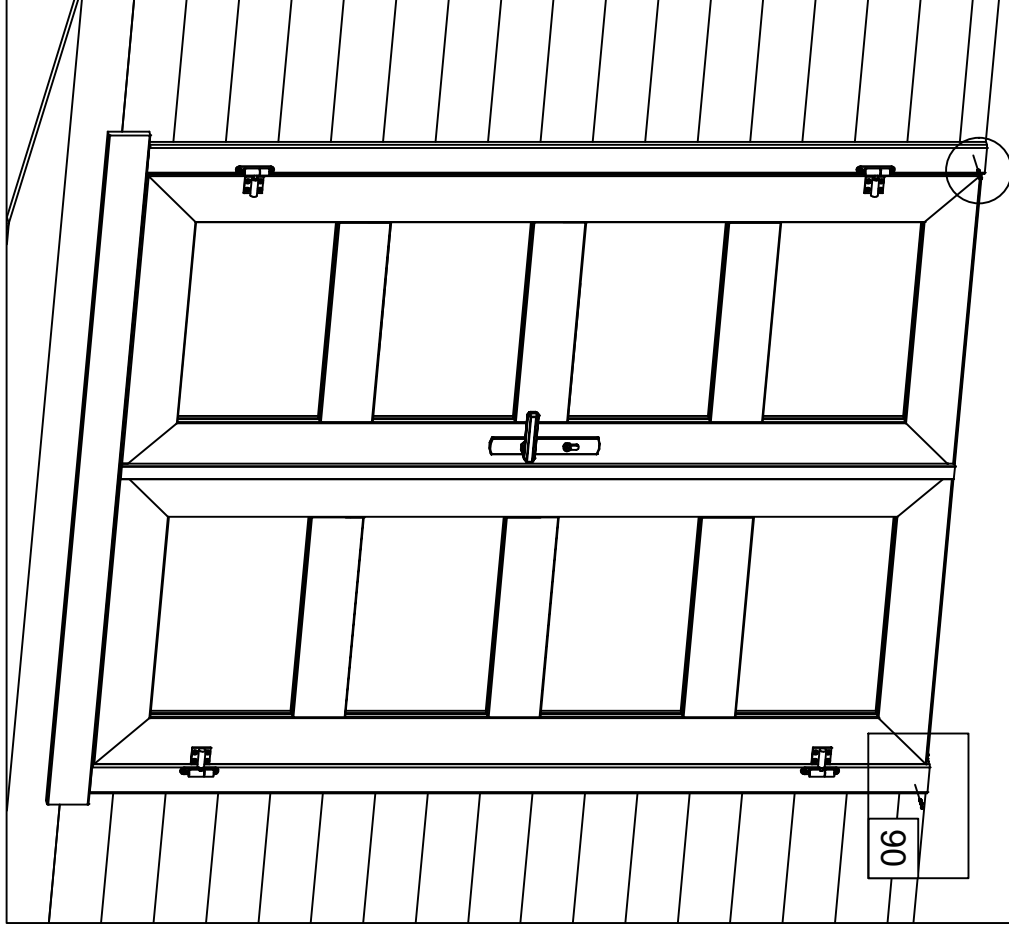

Pos	11.02.2020 Piece list - Stückliste - Liste des pièces - Elementi - Stuklijst - Tükítabel 1494x1850 TUK.4.020.MXVP.MMX28 MXGA+28	1/2	Q	P (mm)	L (mm)
<p>Glass size - Glasgröße - Taille de la vitre - Misura del vetro - Glas afmeting - Klaasi mõõt: 502x325 mm</p>   <p>1418x1792 mm</p>					
1	Upper door jamb - Türrahmen oben - Cadre de porte supérieur - Telaio superiore della porta - Bovendorpel - Ukse ülemine leng		1	66x100	1438
2	Left door jamb - Türrahmen links - Cadre de porte gauche - Telaio montante sinistro della porta - Linkerstijl deurframe - Ukse vasak leng		1	66x80	1850
3	Right door jamb - Türrahmen rechts - Cadre de porte droit - Telaio montante destro della porta - Rechterstijl deurframe - Ukse parem leng		1	66x80	1850
4	Doorstep - Swelle - Barre de seuil - Soglia della porta - Deurdorpel - Lävepak		1	20x21	1418
5	Connection strip - Deckleiste - Baguette de battement - Profilo verticale della porta - Stulplijst - kokkuvalltsiliist		1	13x32	1812