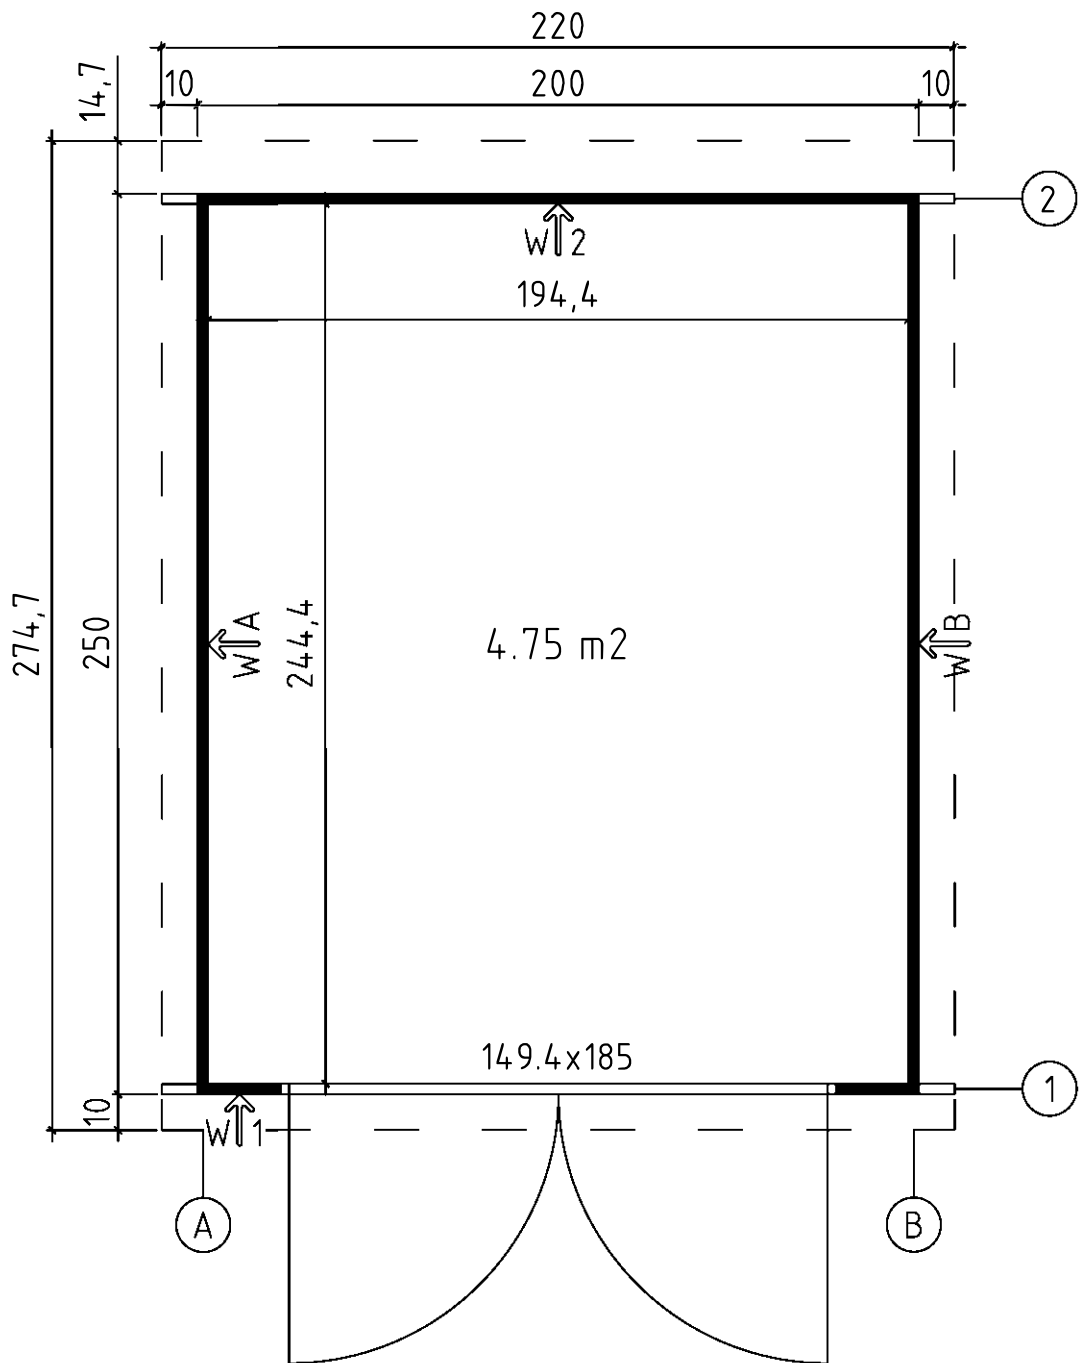

Groundplan - Grundplan - Plan de masse -
Planimetria - Plattegrond - Põhiplaan