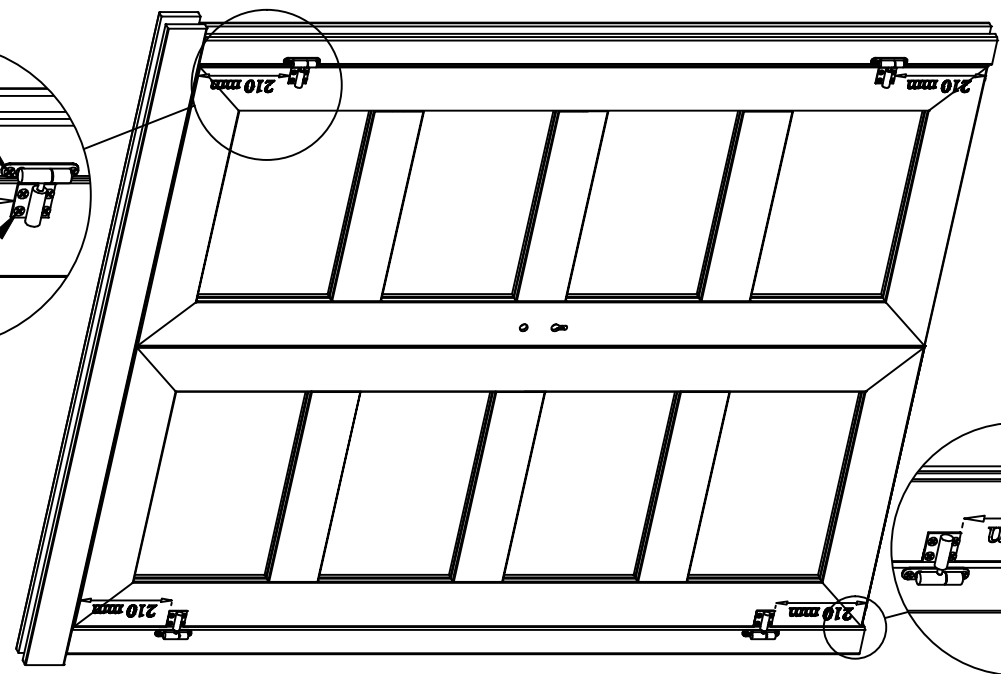

Pos	11.02.2020 Piece list - Stückliste - Liste des pièces - Elementi - Stuklijst - Tükítabel 1494x1850 TUK.4.020.MXVP.MMX28 MXGA+28	1/2	Q	P (mm)	L (mm)
<p>Glass size - Glasgröße - Taille de la vitre - Misura del vetro - Glas afmeting - Klaasi mõõt: 502x325 mm</p>   <p>1418x1792 mm</p>					
1	Upper door jamb - Türrahmen oben - Cadre de porte supérieur - Telaio superiore della porta - Bovendorpel - Ukse ülemine leng		1	66x100	1438
2	Left door jamb - Türrahmen links - Cadre de porte gauche - Telaio montante sinistro della porta - Linkerstijl deurframe - Ukse vasak leng		1	66x80	1850
3	Right door jamb - Türrahmen rechts - Cadre de porte droit - Telaio montante destro della porta - Rechterstijl deurframe - Ukse parem leng		1	66x80	1850
4	Doorstep - Swelle - Barre de seuil - Soglia della porta - Deurdorpel - Lävepak		1	20x21	1418
5	Connection strip - Deckleiste - Baguette de battement - Profilo verticale della porta - Stulplijst - kokkuvalltsiliist		1	13x32	1812