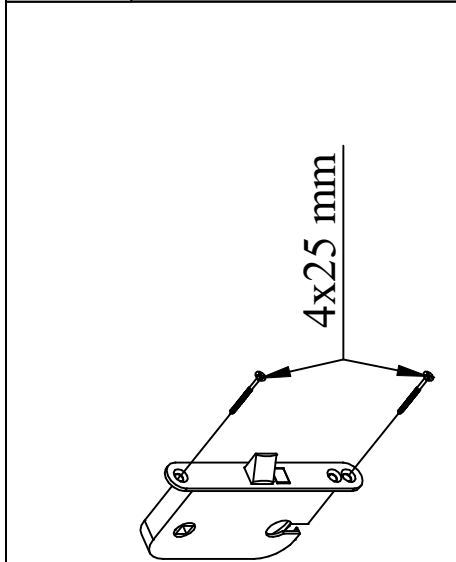

Pos	11.02.2020 Piece list - Stückliste - Liste des pièces - Elementi - Stuklijst - Tükítabel 1494x1850 TUK.4.020.MXVP.MMX28 MXGA+28	1/2	Q	P (mm)	L (mm)
<p>Glass size - Glasgröße - Taille de la vitre - Misura del vetro - Glas afmeting - Klaasi mõõt: 502x325 mm</p>   <p>1418x1792 mm</p>					
1	Upper door jamb - Türrahmen oben - Cadre de porte supérieur - Telaio superiore della porta - Bovendorpel - Ukse ülemine leng		1	66x100	1438
2	Left door jamb - Türrahmen links - Cadre de porte gauche - Telaio montante sinistro della porta - Linkerstijl deurframe - Ukse vasak leng		1	66x80	1850
3	Right door jamb - Türrahmen rechts - Cadre de porte droit - Telaio montante destro della porta - Rechterstijl deurframe - Ukse parem leng		1	66x80	1850
4	Doorstep - Swelle - Barre de seuil - Soglia della porta - Deurdorpel - Lävepak		1	20x21	1418
5	Connection strip - Deckleiste - Baguette de battement - Profilo verticale della porta - Stulplijst - kokkuvalltsiliist		1	13x32	1812

01

4x25 mm

04

4x25 mm

02

05

03

06