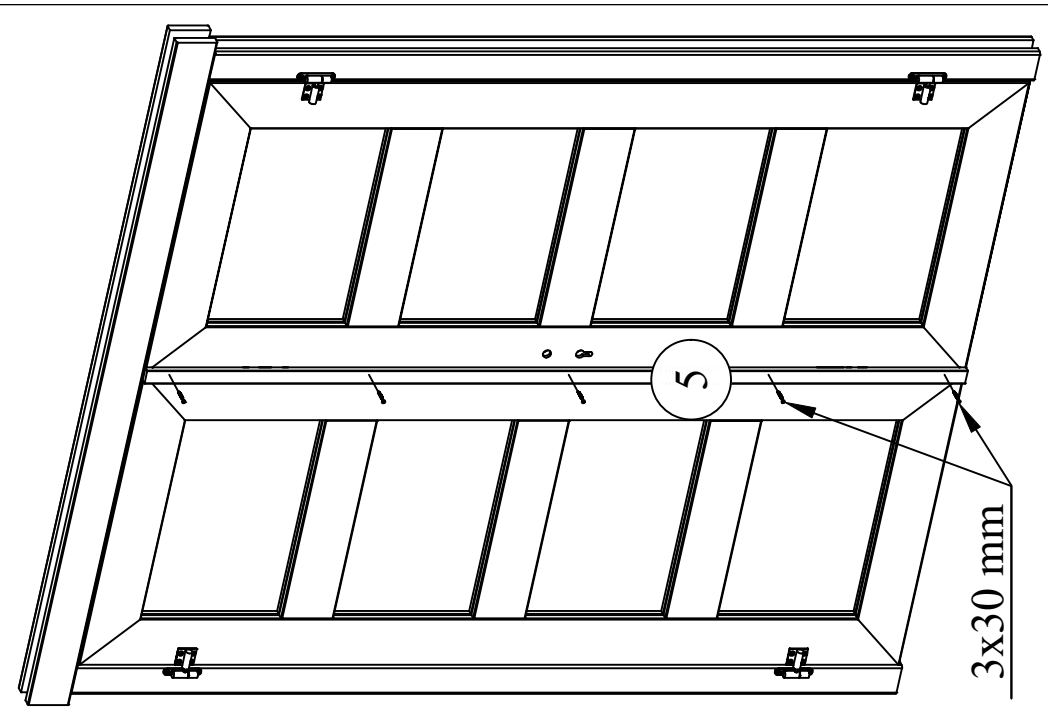

Pos	11.02.2020 Piece list - Stückliste - Liste des pièces - Elementi - Stuklijst - Tükítabel 1494x1850 TUK.4.020.MXVP.MMX28 MXGA+28	1/2	Q	P (mm)	L (mm)
<p>Glass size - Glasgröße - Taille de la vitre - Misura del vetro - Glas afmeting - Klaasi mõõt: 502x325 mm</p>   <p>1418x1792 mm</p>					
1	Upper door jamb - Türrahmen oben - Cadre de porte supérieur - Telaio superiore della porta - Bovendorpel - Ukse ülemine leng		1	66x100	1438
2	Left door jamb - Türrahmen links - Cadre de porte gauche - Telaio montante sinistro della porta - Linkerstijl deurframe - Ukse vasak leng		1	66x80	1850
3	Right door jamb - Türrahmen rechts - Cadre de porte droit - Telaio montante destro della porta - Rechterstijl deurframe - Ukse parem leng		1	66x80	1850
4	Doorstep - Swelle - Barre de seuil - Soglia della porta - Deurdorpel - Lävepak		1	20x21	1418
5	Connection strip - Deckleiste - Baguette de battement - Profilo verticale della porta - Stulplijst - kokkuvalltsiliist		1	13x32	1812