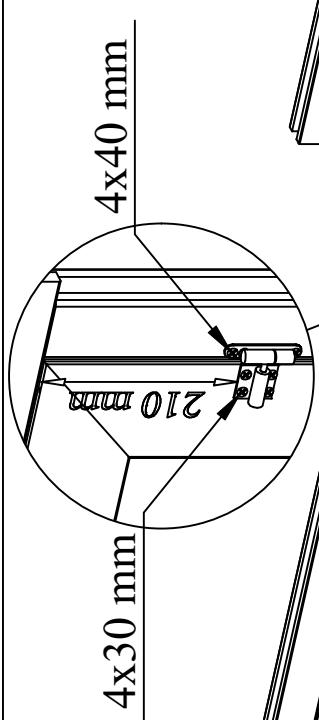

Pos	11.02.2020 Piece list - Stückliste - Liste des pièces - Elementi - Stuklijst - Tükítabel 1494x1850 TUK.4.020.MXVP.MMX28 MXGA+28	1/2	Q	P (mm)	L (mm)
<p>Glass size - Glasgröße - Taille de la vitre - Misura del vetro - Glas afmeting - Klaasi mõõt: 502x325 mm</p>   <p>1418x1792 mm</p>					
1	Upper door jamb - Türrahmen oben - Cadre de porte supérieur - Telaio superiore della porta - Bovendorpel - Ukse ülemine leng		1	66x100	1438
2	Left door jamb - Türrahmen links - Cadre de porte gauche - Telaio montante sinistro della porta - Linkerstijl deurframe - Ukse vasak leng		1	66x80	1850
3	Right door jamb - Türrahmen rechts - Cadre de porte droit - Telaio montante destro della porta - Rechterstijl deurframe - Ukse parem leng		1	66x80	1850
4	Doorstep - Swelle - Barre de seuil - Soglia della porta - Deurdorpel - Lävepak		1	20x21	1418
5	Connection strip - Deckleiste - Baguette de battement - Profilo verticale della porta - Stulplijst - kokkuvalltsiliist		1	13x32	1812

01

4x25 mm

04

4x25 mm

02

05

03

06