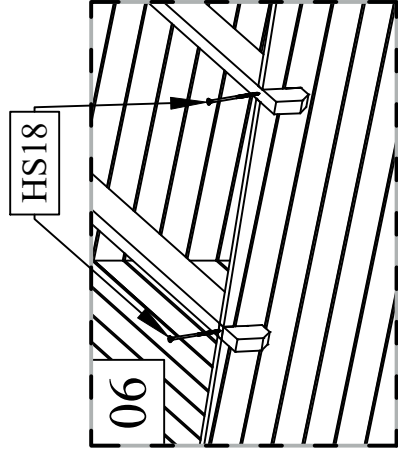

Pos	11.02.2020 Piece list - Stückliste - Liste des pièces - Elementi - Stuklijst - Tükítabel 1494x1850 TUK.4.020.MXVP.MMX28 MXGA+28	1/2	Q	P (mm)	L (mm)
<p>Glass size - Glasgröße - Taille de la vitre - Misura del vetro - Glas afmeting - Klaasi mõõt: 502x325 mm</p>   <p>1418x1792 mm</p>					
1	Upper door jamb - Türrahmen oben - Cadre de porte supérieur - Telaio superiore della porta - Bovendorpel - Ukse ülemine leng		1	66x100	1438
2	Left door jamb - Türrahmen links - Cadre de porte gauche - Telaio montante sinistro della porta - Linkerstijl deurframe - Ukse vasak leng		1	66x80	1850
3	Right door jamb - Türrahmen rechts - Cadre de porte droit - Telaio montante destro della porta - Rechterstijl deurframe - Ukse parem leng		1	66x80	1850
4	Doorstep - Swelle - Barre de seuil - Soglia della porta - Deurdorpel - Lävepak		1	20x21	1418
5	Connection strip - Deckleiste - Baguette de battement - Profilo verticale della porta - Stulplijst - kokkuvalltsiliist		1	13x32	1812

01

4x25 mm

04

4x25 mm

02

05

03

06

3.5x50 mm

Art.Nr. WC165290

12.02.2020