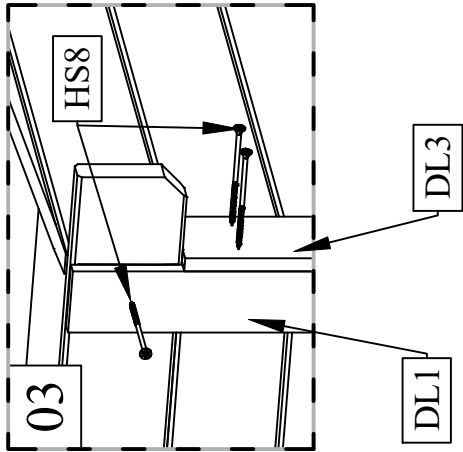

Pos	11.02.2020 Piece list - Stückliste - Liste des pièces - Elementi - Stuklijst - Tükítabel 1494x1850 TUK.4.020.MXVP.MMX28 MXGA+28	1/2	Q	P (mm)	L (mm)
<p>Glass size - Glasgröße - Taille de la vitre - Misura del vetro - Glas afmeting - Klaasi mõõt: 502x325 mm</p>   <p>1418x1792 mm</p>					
1	Upper door jamb - Türrahmen oben - Cadre de porte supérieur - Telaio superiore della porta - Bovendorpel - Ukse ülemine leng		1	66x100	1438
2	Left door jamb - Türrahmen links - Cadre de porte gauche - Telaio montante sinistro della porta - Linkerstijl deurframe - Ukse vasak leng		1	66x80	1850
3	Right door jamb - Türrahmen rechts - Cadre de porte droit - Telaio montante destro della porta - Rechterstijl deurframe - Ukse parem leng		1	66x80	1850
4	Doorstep - Swelle - Barre de seuil - Soglia della porta - Deurdorpel - Lävepak		1	20x21	1418
5	Connection strip - Deckleiste - Baguette de battement - Profilo verticale della porta - Stulplijst - kokkuvalltsiliist		1	13x32	1812

01

4x25 mm

04

4x25 mm

02

05

03

06

3.5x50 mm

Art.Nr. WC165290

12.02.2020