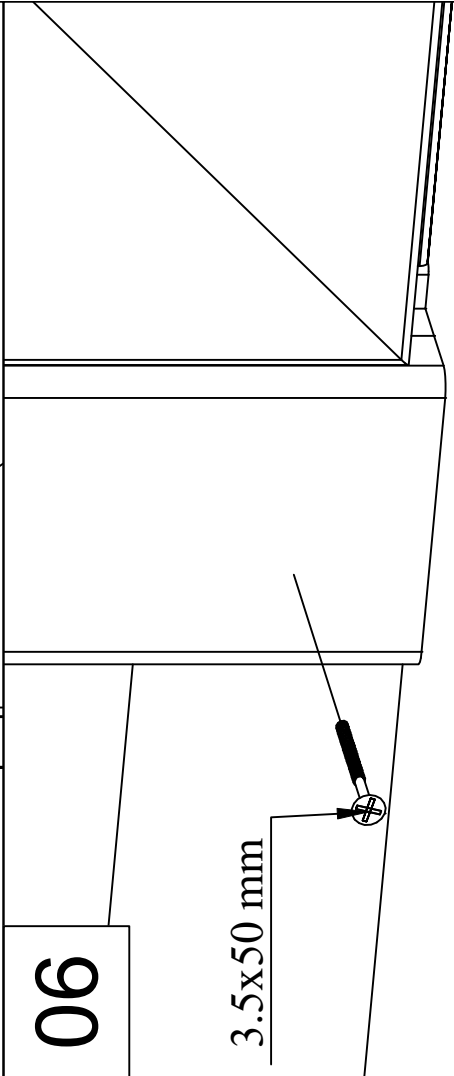

Pos	11.02.2020 Piece list - Stückliste - Liste des pièces - Elementi - Stuklijst - Tükítabel 1494x1850 TUK.4.020.MXVP.MMX28 MXGA+28	1/2	Q	P (mm)	L (mm)
<p>Glass size - Glasgröße - Taille de la vitre - Misura del vetro - Glas afmeting - Klaasi mõõt: 502x325 mm</p>   <p>1418x1792 mm</p>					
1	Upper door jamb - Türrahmen oben - Cadre de porte supérieur - Telaio superiore della porta - Bovendorpel - Ukse ülemine leng		1	66x100	1438
2	Left door jamb - Türrahmen links - Cadre de porte gauche - Telaio montante sinistro della porta - Linkerstijl deurframe - Ukse vasak leng		1	66x80	1850
3	Right door jamb - Türrahmen rechts - Cadre de porte droit - Telaio montante destro della porta - Rechterstijl deurframe - Ukse parem leng		1	66x80	1850
4	Doorstep - Swelle - Barre de seuil - Soglia della porta - Deurdorpel - Lävepak		1	20x21	1418
5	Connection strip - Deckleiste - Baguette de battement - Profilo verticale della porta - Stulplijst - kokkuvalltsiliist		1	13x32	1812

01

4x25 mm

04

4x25 mm

02

05

03

06