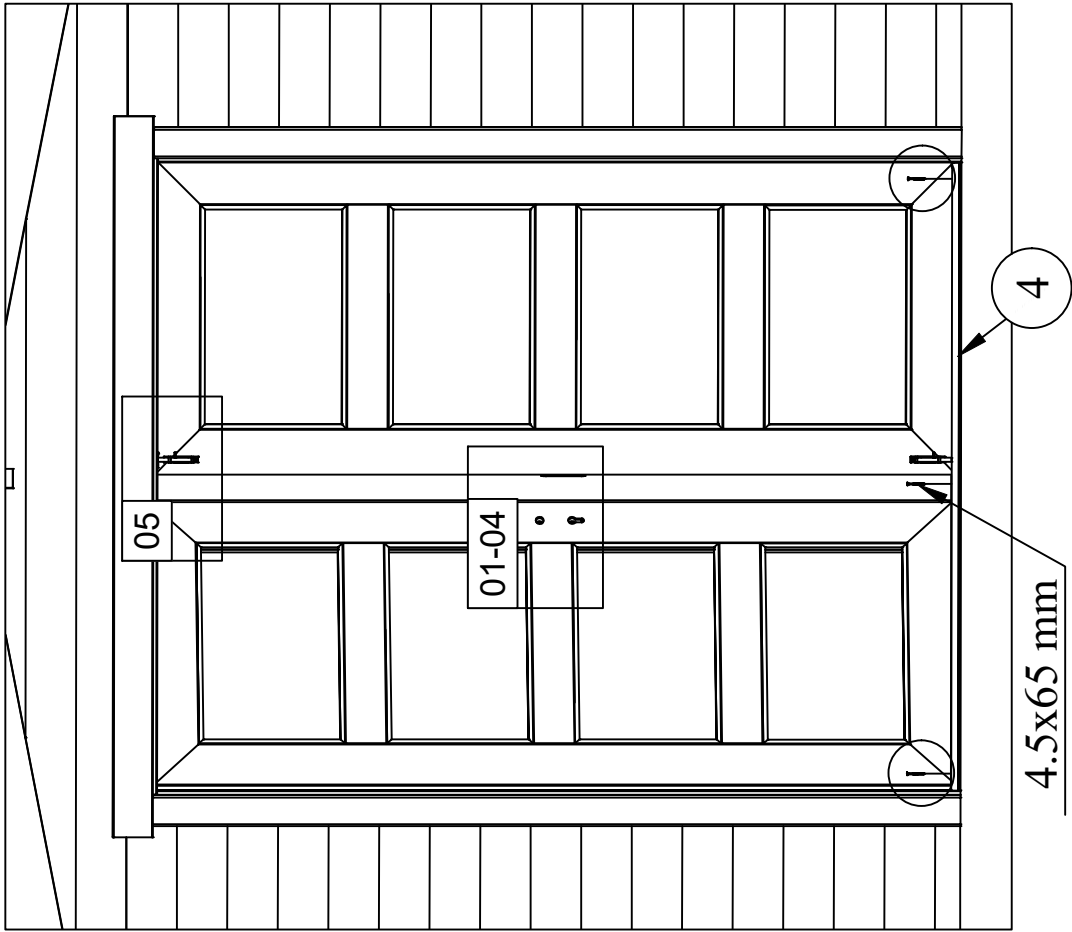

Pos	11.02.2020 Piece list - Stückliste - Liste des pièces - Elementi - Stuklijst - Tükítabel 1494x1850 TUK.4.020.MXVP.MMX28 MXGA+28	1/2	Q	P (mm)	L (mm)
<p>Glass size - Glasgröße - Taille de la vitre - Misura del vetro - Glas afmeting - Klaasi mõõt: 502x325 mm</p>   <p>1418x1792 mm</p>					
1	Upper door jamb - Türrahmen oben - Cadre de porte supérieur - Telaio superiore della porta - Bovendorpel - Ukse ülemine leng		1	66x100	1438
2	Left door jamb - Türrahmen links - Cadre de porte gauche - Telaio montante sinistro della porta - Linkerstijl deurframe - Ukse vasak leng		1	66x80	1850
3	Right door jamb - Türrahmen rechts - Cadre de porte droit - Telaio montante destro della porta - Rechterstijl deurframe - Ukse parem leng		1	66x80	1850
4	Doorstep - Swelle - Barre de seuil - Soglia della porta - Deurdorpel - Lävepak		1	20x21	1418
5	Connection strip - Deckleiste - Baguette de battement - Profilo verticale della porta - Stulplijst - kokkuvalltsiliist		1	13x32	1812