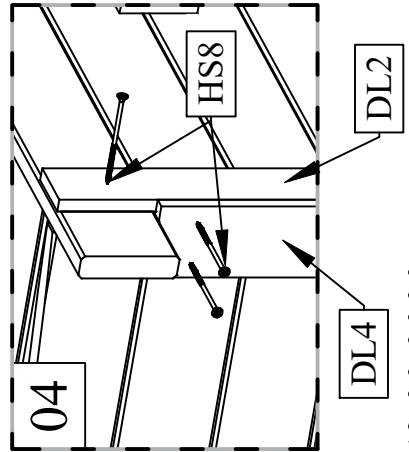

Pos	11.02.2020 Piece list - Stückliste - Liste des pièces - Elementi - Stuklijst - Tükítabel 1494x1850 TUK.4.020.MXVP.MMX28 MXGA+28	1/2	Q	P (mm)	L (mm)
<p>Glass size - Glasgröße - Taille de la vitre - Misura del vetro - Glas afmeting - Klaasi mõõt: 502x325 mm</p>   <p>1418x1792 mm</p>					
1	Upper door jamb - Türrahmen oben - Cadre de porte supérieur - Telaio superiore della porta - Bovendorpel - Ukse ülemine leng		1	66x100	1438
2	Left door jamb - Türrahmen links - Cadre de porte gauche - Telaio montante sinistro della porta - Linkerstijl deurframe - Ukse vasak leng		1	66x80	1850
3	Right door jamb - Türrahmen rechts - Cadre de porte droit - Telaio montante destro della porta - Rechterstijl deurframe - Ukse parem leng		1	66x80	1850
4	Doorstep - Swelle - Barre de seuil - Soglia della porta - Deurdorpel - Lävepak		1	20x21	1418
5	Connection strip - Deckleiste - Baguette de battement - Profilo verticale della porta - Stulplijst - kokkuvalltsiliist		1	13x32	1812

01

4x25 mm

04

4x25 mm

02

05

03

06

3.5x50 mm

Art.Nr. WC165290

12.02.2020