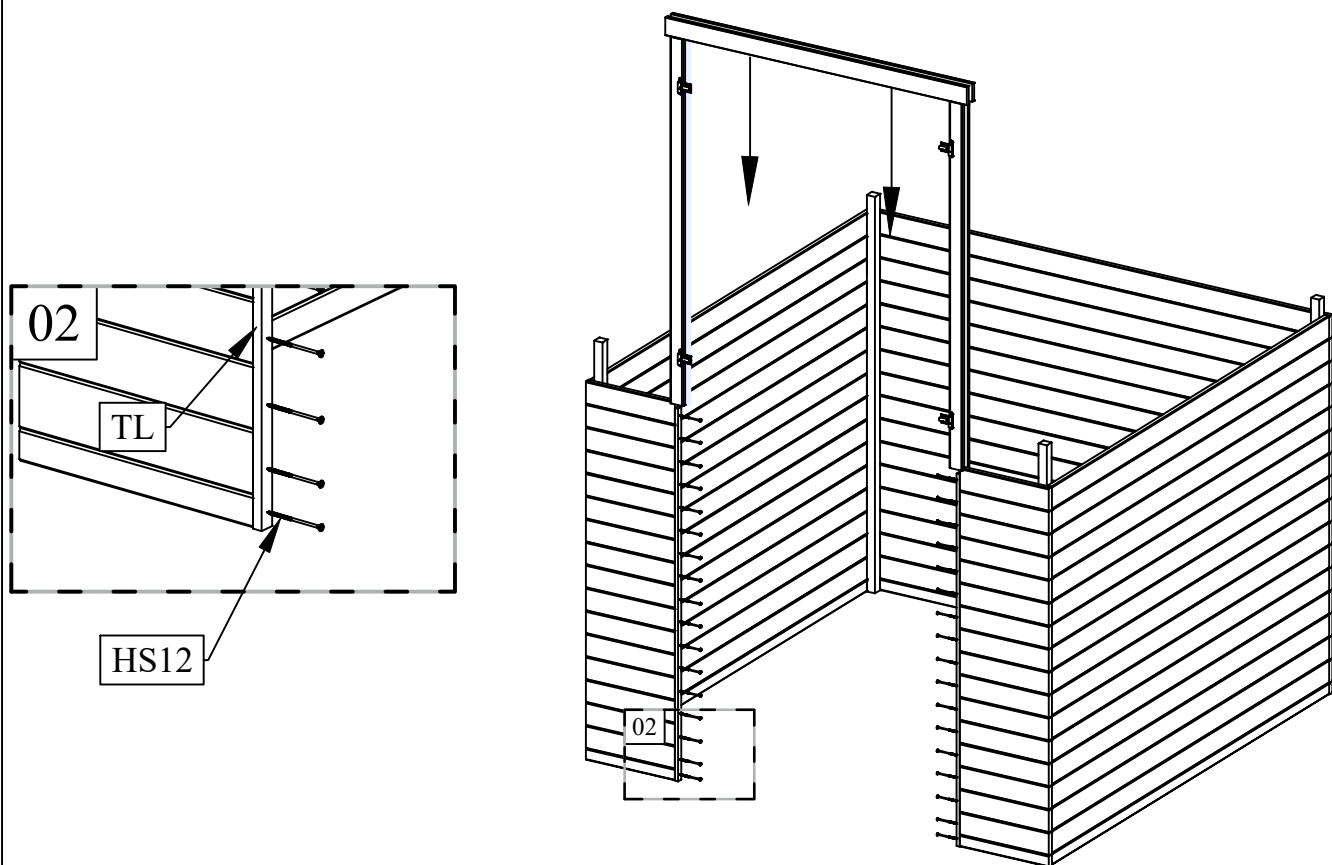

Pos	11.02.2020 Piece list - Stückliste - Liste des pièces - Elementi - Stuklijst - Tükítabel 1494x1850 TUK.4.020.MXVP.MMX28 MXGA+28	1/2	Q	P (mm)	L (mm)
<p>Glass size - Glasgröße - Taille de la vitre - Misura del vetro - Glas afmeting - Klaasi mõõt: 502x325 mm</p>   <p>1418x1792 mm</p>					
1	Upper door jamb - Türrahmen oben - Cadre de porte supérieur - Telaio superiore della porta - Bovendorpel - Ukse ülemine leng		1	66x100	1438
2	Left door jamb - Türrahmen links - Cadre de porte gauche - Telaio montante sinistro della porta - Linkerstijl deurframe - Ukse vasak leng		1	66x80	1850
3	Right door jamb - Türrahmen rechts - Cadre de porte droit - Telaio montante destro della porta - Rechterstijl deurframe - Ukse parem leng		1	66x80	1850
4	Doorstep - Swelle - Barre de seuil - Soglia della porta - Deurdorpel - Lävepak		1	20x21	1418
5	Connection strip - Deckleiste - Baguette de battement - Profilo verticale della porta - Stulplijst - kokkuvalltsiliist		1	13x32	1812

01

4x25 mm

04

4x25 mm

02

05

03

06

3.5x50 mm

Art.Nr. WC165290

12.02.2020