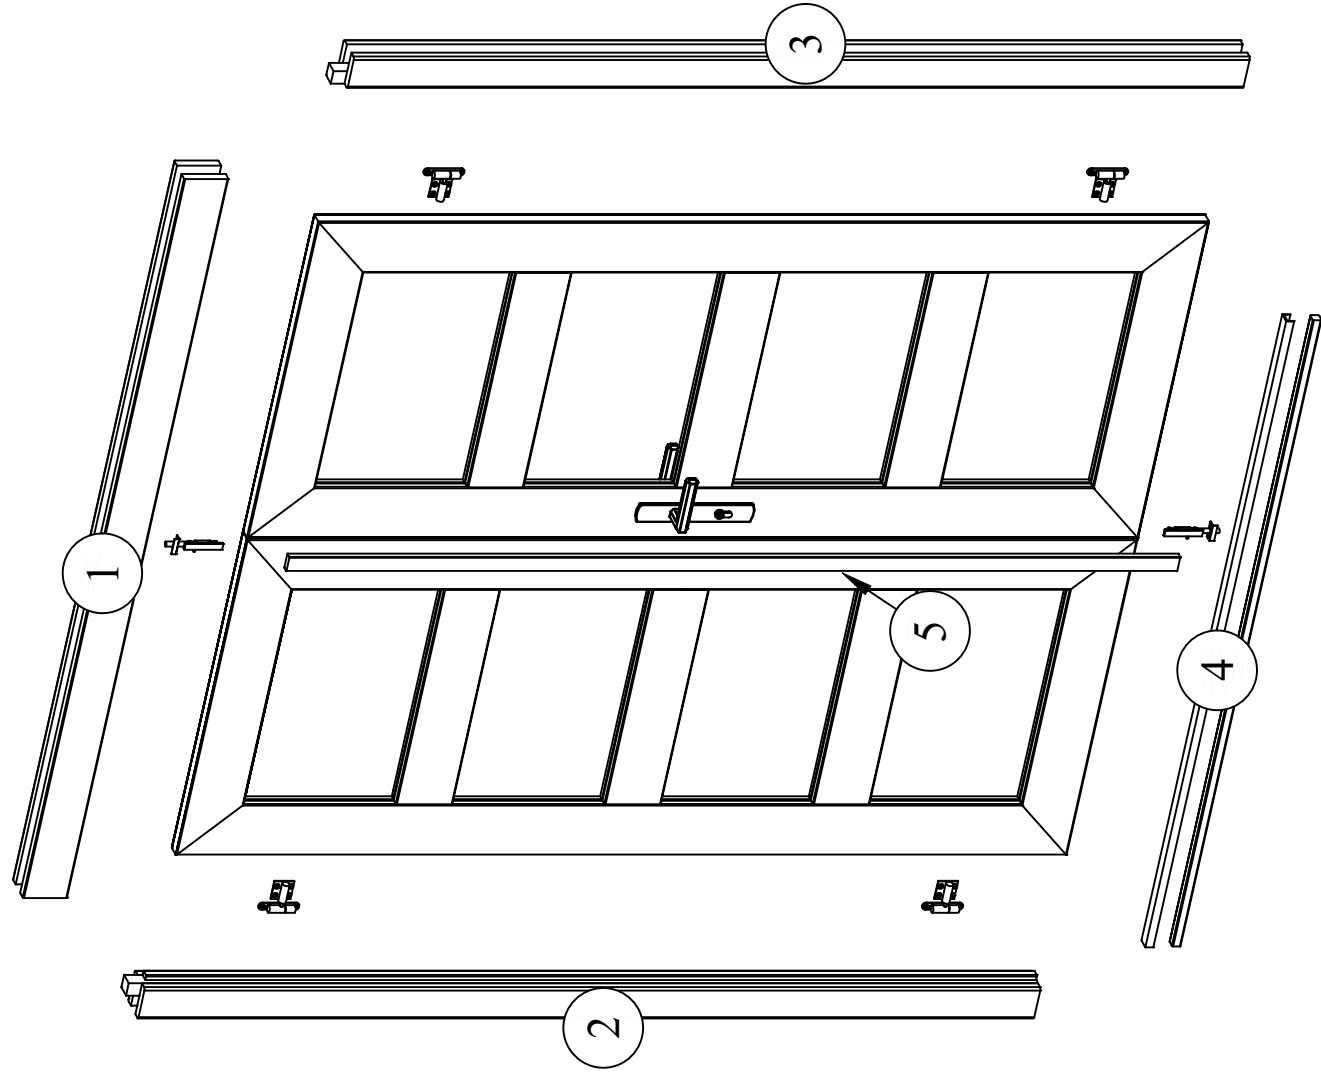

Pos	11.02.2020 Piece list - Stückliste - Liste des pièces - Elementi - Stuklijst - Tükítabel 1494x1850 TUK.4.020.MXVP.MMX28 MXGA+28	1/2	Q	P (mm)	L (mm)
<p>Glass size - Glasgröße - Taille de la vitre - Misura del vetro - Glas afmeting - Klaasi mõõt: 502x325 mm</p>   <p>1418x1792 mm</p>					
1	Upper door jamb - Türrahmen oben - Cadre de porte supérieur - Telaio superiore della porta - Bovendorpel - Ukse ülemine leng		1	66x100	1438
2	Left door jamb - Türrahmen links - Cadre de porte gauche - Telaio montante sinistro della porta - Linkerstijl deurframe - Ukse vasak leng		1	66x80	1850
3	Right door jamb - Türrahmen rechts - Cadre de porte droit - Telaio montante destro della porta - Rechterstijl deurframe - Ukse parem leng		1	66x80	1850
4	Doorstep - Swelle - Barre de seuil - Soglia della porta - Deurdorpel - Lävepak		1	20x21	1418
5	Connection strip - Deckleiste - Baguette de battement - Profilo verticale della porta - Stulplijst - kokkuvalltsiliist		1	13x32	1812