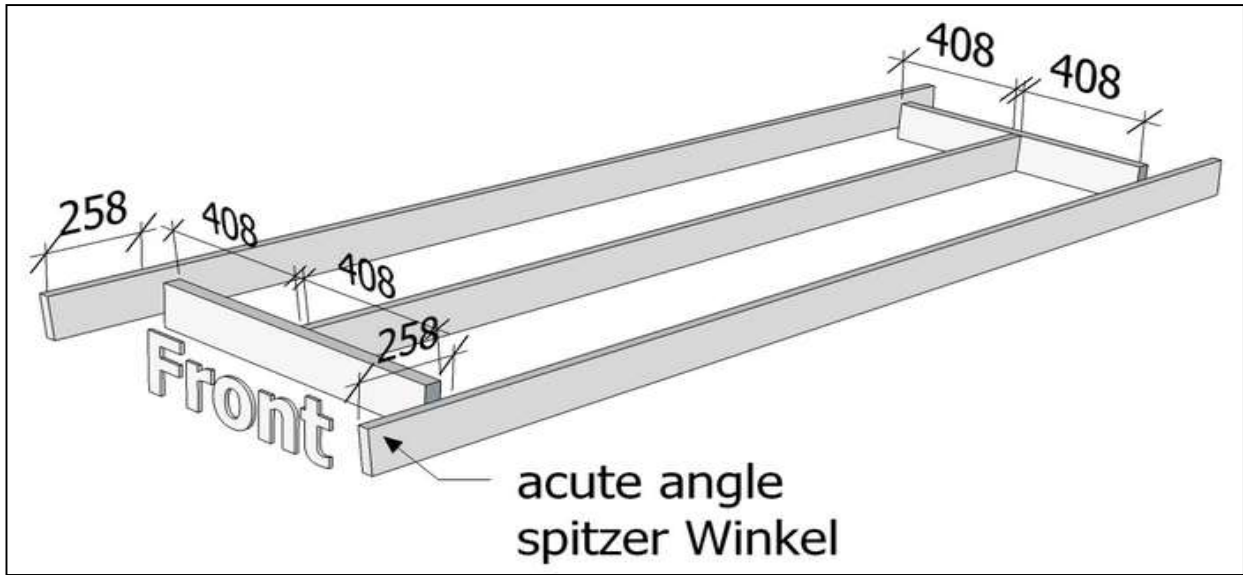

10/4

+

10/2

48

4,5 x 80

Wood Gazebo Sion

Montageanleitung * Assembly instruction

8/13

4 pcs.

+	10.2-10.4	18	4,5 x 80
---	------------------	----	----------

Wood Gazebo Sion

Montageanleitung * Assembly instruction

9/13

+ **10.6** 10 4,5 x 80

+ **10.2-10.4** 20 4,5 x 80

Wood Gazebo Sion