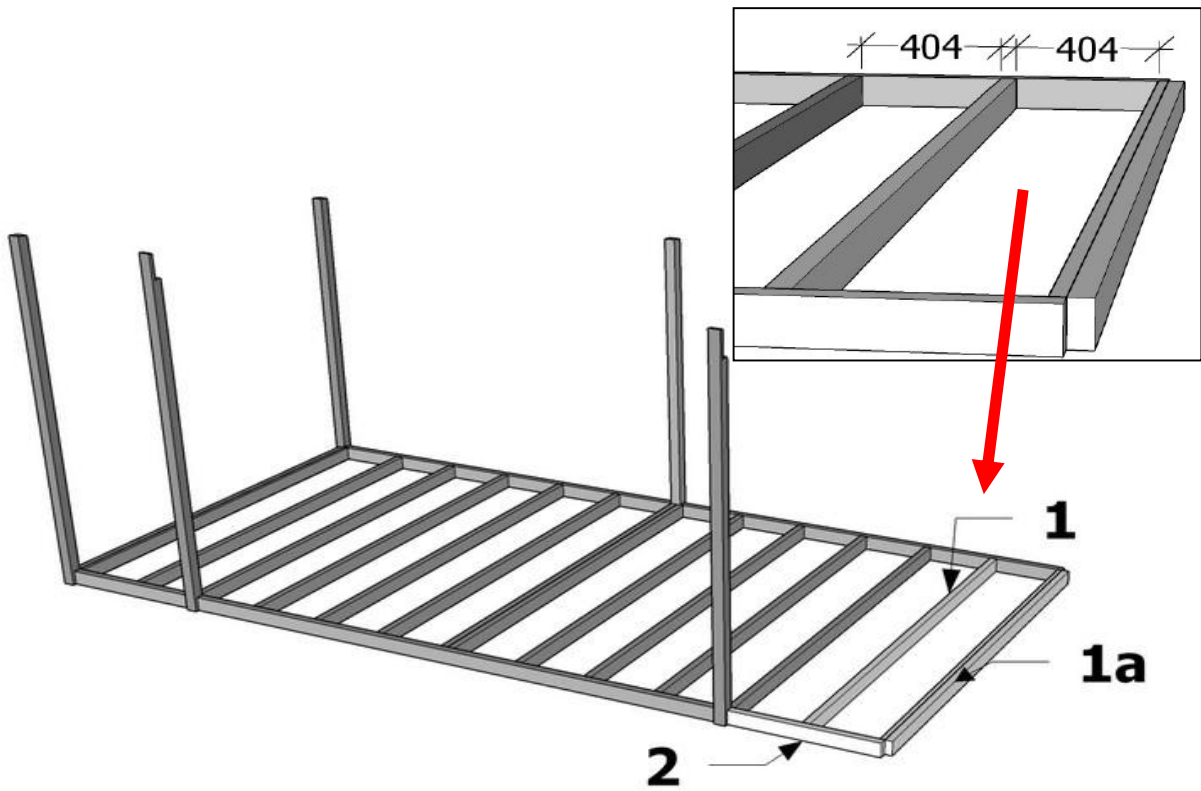

Montageanleitung * Assembly instruction

1/13

1a	+	2	+	1	+	1	16	4,5 x 80
				...	+	1		

Wood Gazebo Sion

Montageanleitung * Assembly instruction

2/13

9.1	+	9.2	+	9.4	12	4,5 x 80
-----	---	-----	---	-----	----	----------

2a	+	1	...	1	+	1b	12	4,5 x 80
					+	9.1	4	4,5 x 80

Wood Gazebo Sion

Montageanleitung * Assembly instruction

3/13

+	1	...	1	+	1	16	4,5 x 80
				+	9.4	4	4,5 x 80

+	2	...	1	+	1a	10	4,5 x 80
---	----------	-----	----------	---	-----------	----	----------

Wood Gazebo Sion

Montageanleitung * Assembly instruction

4/13

9.1	+	9.2		8	4,5 x 80
------------	---	------------	--	---	----------

4a	+	4a	+	4a	+	5.1	36	4,5 x 80
-----------	---	-----------	---	-----------	---	------------	----	----------