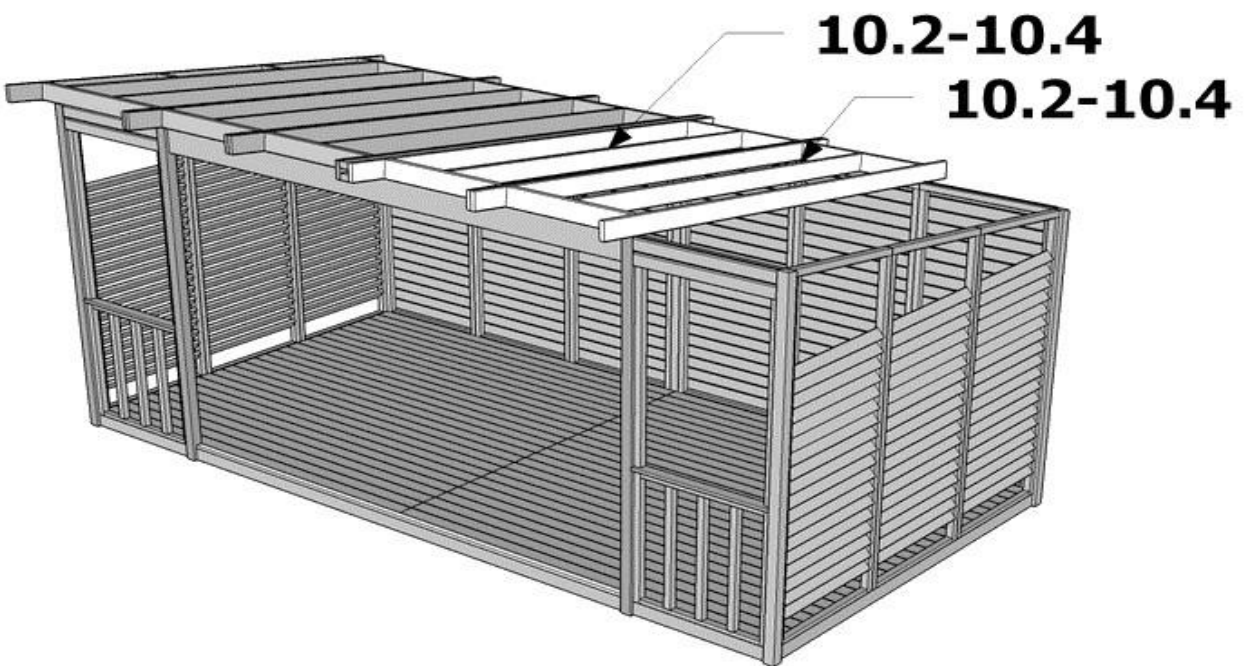

10/4

+

10/2

48

4,5 x 80

Wood Gazebo Sion

Montageanleitung * Assembly instruction

8/13

4 pcs.

+	10.2-10.4	18	4,5 x 80
---	------------------	----	----------

Wood Gazebo Sion

Montageanleitung * Assembly instruction

9/13

+ **10.6** 10 4,5 x 80

+ **10.2-10.4** 20 4,5 x 80

Wood Gazebo Sion