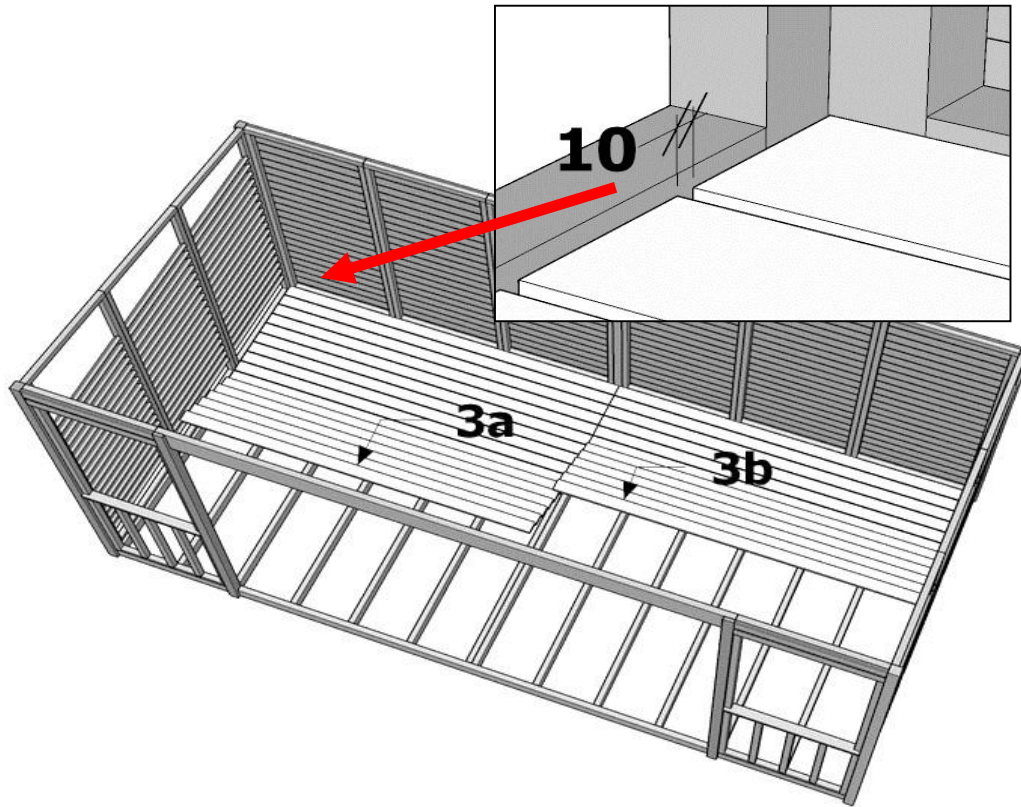

	+	5.2	+	5.3	+	6a		
--	---	------------	---	------------	---	-----------	--	--

4a	5.1	5.2	5.3	6a	+	bottom	14	4,5 x 80
-----------	------------	------------	------------	-----------	---	--------	----	----------

Wood Gazebo Sion

Montageanleitung * Assembly instruction

5/13

4a	+	4a	+	4a	+	5.4	36	4,5 x 80
		+	5.5	+	5.6	+	6a	
4a	5.4	5.5	5.6	6a	+	bottom	14	4,5 x 80

+	9.3	6	4 x 60
---	-----	---	--------

Wood Gazebo Sion

Montageanleitung * Assembly instruction

6/13

3a	+	3b	364	2,5 x 50
-----------	---	-----------	-----	----------

+	3e	8	3,5 x 40
---	-----------	---	----------

Wood Gazebo Sion

Montageanleitung * Assembly instruction