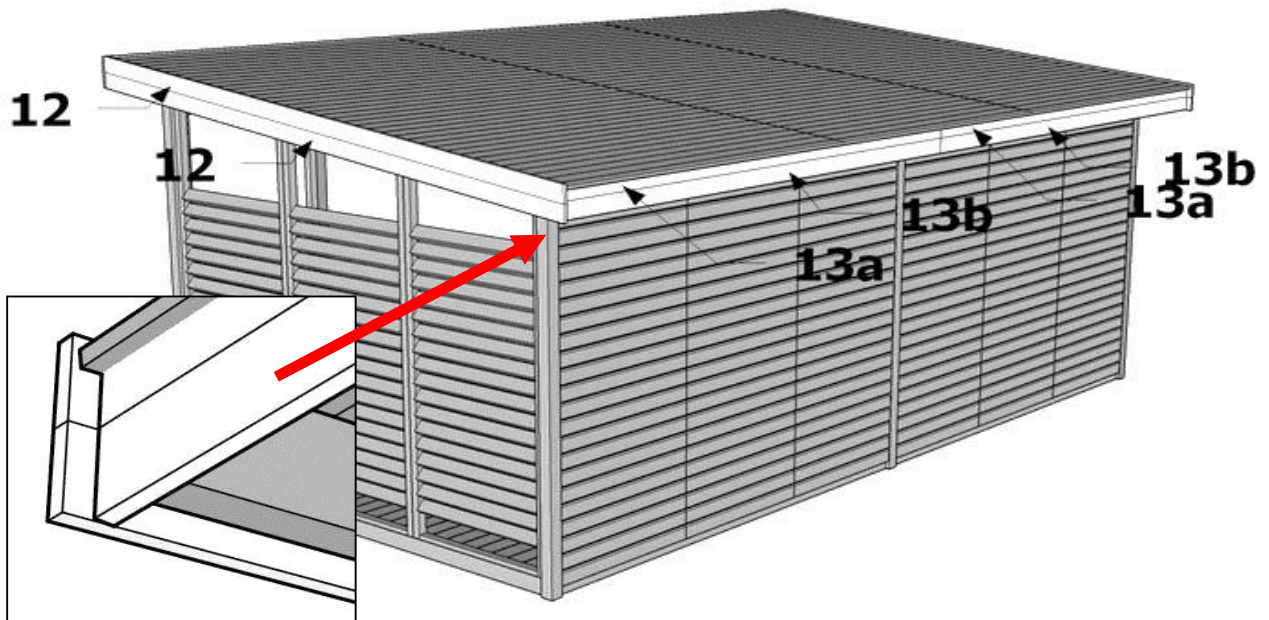

Wood Gazebo Sion

Montageanleitung * Assembly instruction

11/13

11a	+	11b	+	12	84	3,5 x 40
	+	13a	+	13b	36	3,5 x 40