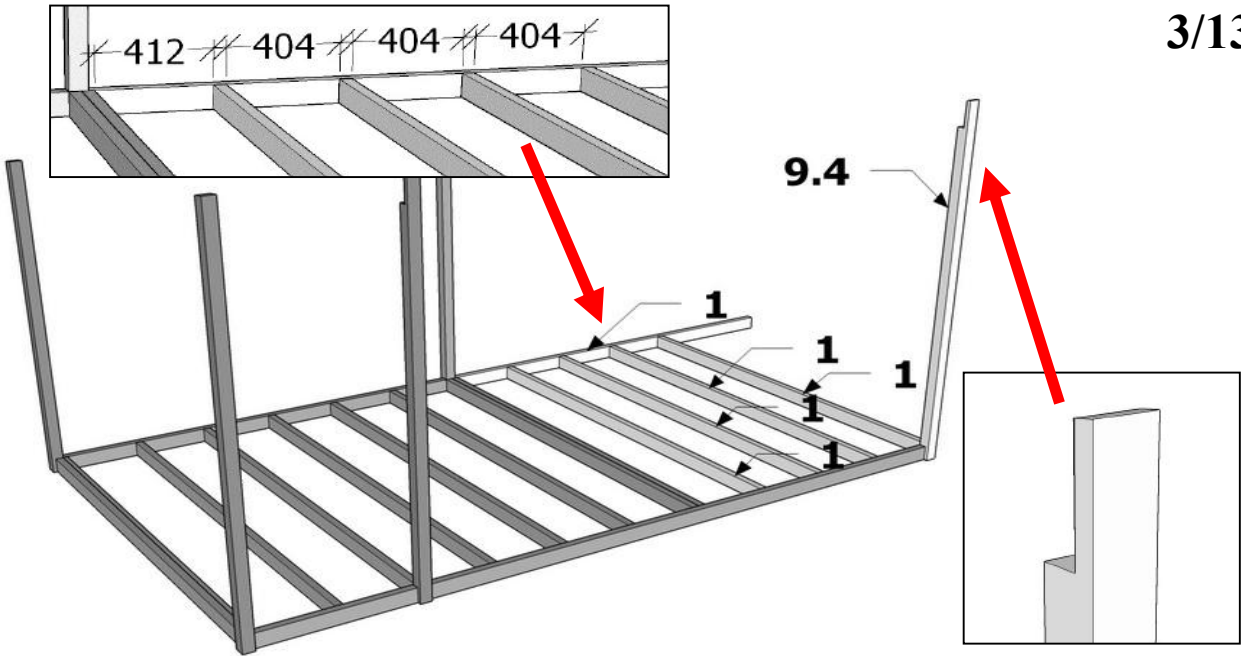

MODULARO™

WOOD GAZEBO SION

5,6x2,84x2,64M

Wood Gazebo Sion

Montageanleitung * Assembly instruction

Important !
Wichtig !

Important !
Wichtig !

Wood Gazebo Sion

Montageanleitung * Assembly instruction

1/13

1a	+	2	+	1	+	1	16	4,5 x 80
				...	+	1		

Wood Gazebo Sion

Montageanleitung * Assembly instruction

2/13

9.1	+	9.2	+	9.4	12	4,5 x 80
-----	---	-----	---	-----	----	----------

2a	+	1	...	1	+	1b	12	4,5 x 80
					+	9.1	4	4,5 x 80

Wood Gazebo Sion

Montageanleitung * Assembly instruction

3/13

+	1	...	1	+	1	16	4,5 x 80
				+	9.4	4	4,5 x 80

+	2	...	1	+	1a	10	4,5 x 80
---	----------	-----	----------	---	-----------	----	----------