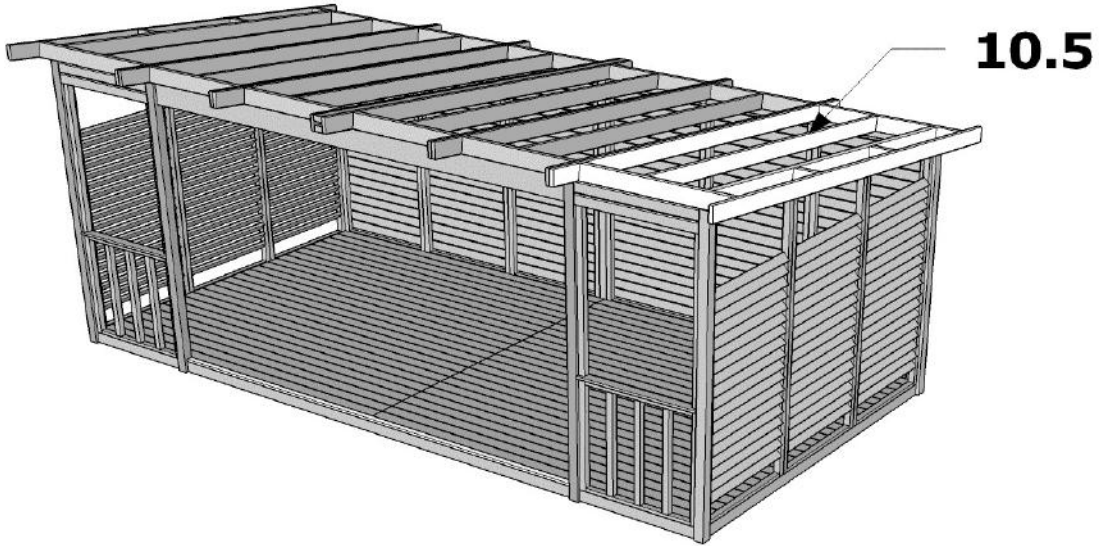

Wood Gazebo Sion

Montageanleitung * Assembly instruction

10/13

+	10.5	10	4,5 x 80