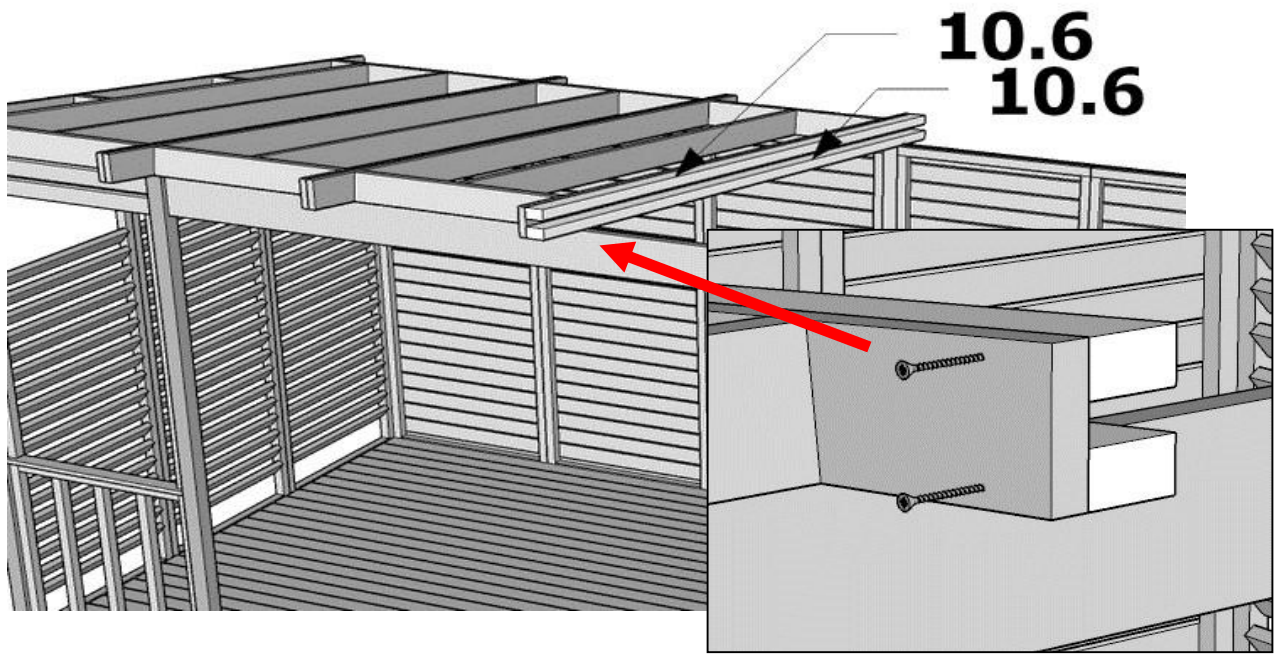

10/4

+

10/2

48

4,5 x 80

Wood Gazebo Sion

Montageanleitung * Assembly instruction

8/13

4 pcs.

+	10.2-10.4	18	4,5 x 80
---	------------------	----	----------

Wood Gazebo Sion

Montageanleitung * Assembly instruction

9/13

+ **10.6** 10 4,5 x 80

+ **10.2-10.4** 20 4,5 x 80

Wood Gazebo Sion