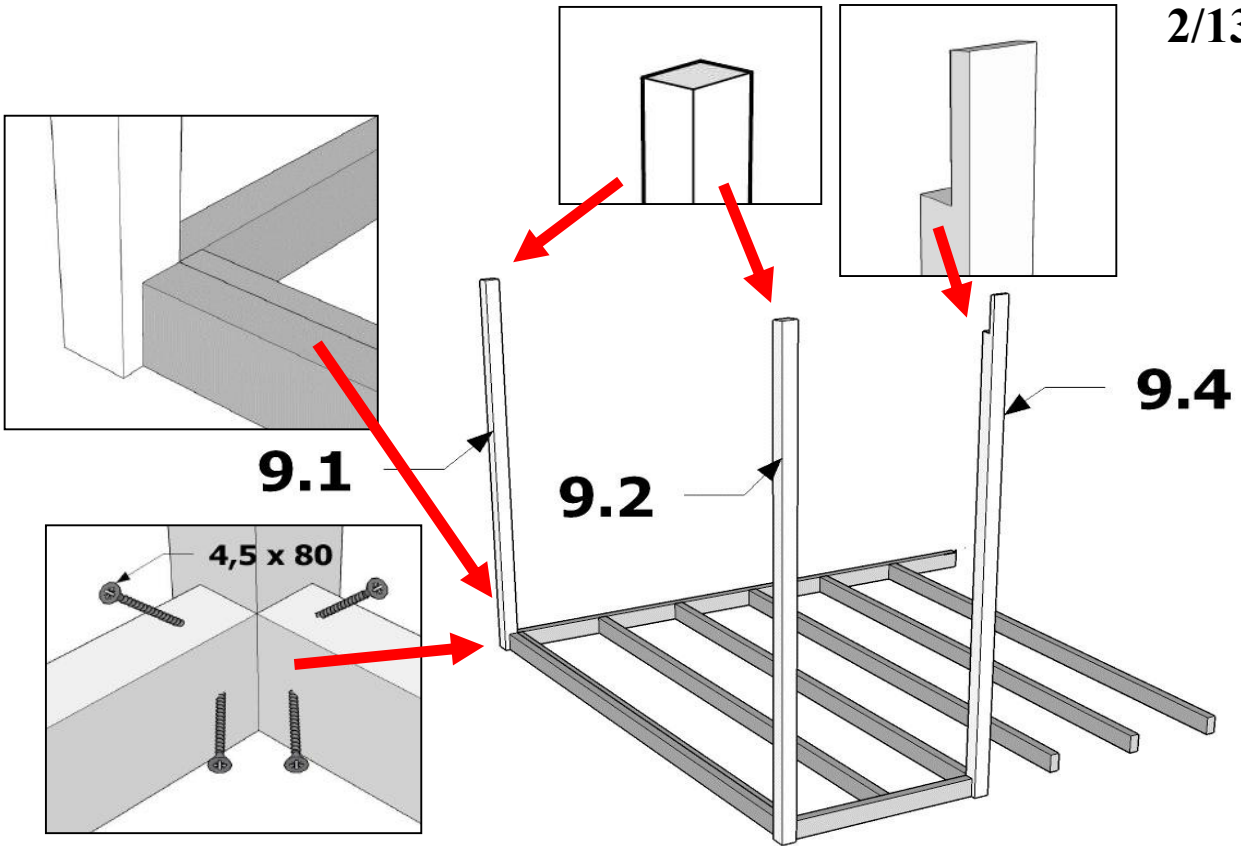

Montageanleitung * Assembly instruction

1/13

1a	+	2	+	1	+	1	16	4,5 x 80
				...	+	1		

Wood Gazebo Sion

Montageanleitung * Assembly instruction

2/13

9.1	+	9.2	+	9.4	12	4,5 x 80
-----	---	-----	---	-----	----	----------

2a	+	1	...	1	+	1b	12	4,5 x 80
					+	9.1	4	4,5 x 80

Wood Gazebo Sion

Montageanleitung * Assembly instruction

3/13

+	1	...	1	+	1	16	4,5 x 80
				+	9.4	4	4,5 x 80

+	2	...	1	+	1a	10	4,5 x 80
---	----------	-----	----------	---	-----------	----	----------