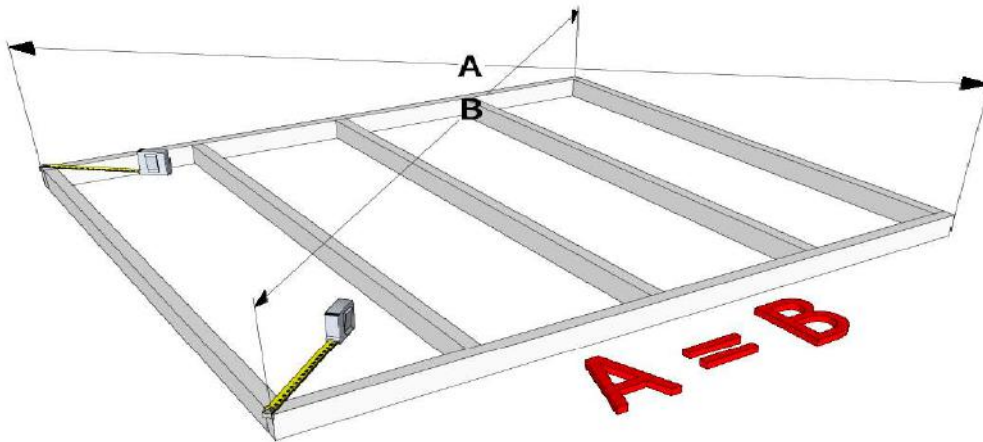

MODULARO™

WOOD GAZEBO SION

5,6x2,84x2,64M

Wood Gazebo Sion

Montageanleitung * Assembly instruction

Important !
Wichtig !

Important !
Wichtig !

Wood Gazebo Sion

Montageanleitung * Assembly instruction

1/13

1a	+	2	+	1	+	1	16	4,5 x 80
				...	+	1		

Wood Gazebo Sion

Montageanleitung * Assembly instruction

2/13

9.1	+	9.2	+	9.4	12	4,5 x 80
-----	---	-----	---	-----	----	----------

2a	+	1	...	1	+	1b	12	4,5 x 80
					+	9.1	4	4,5 x 80

Wood Gazebo Sion

Montageanleitung * Assembly instruction

3/13

+	1	...	1	+	1	16	4,5 x 80
				+	9.4	4	4,5 x 80

+	2	...	1	+	1a	10	4,5 x 80
---	----------	-----	----------	---	-----------	----	----------