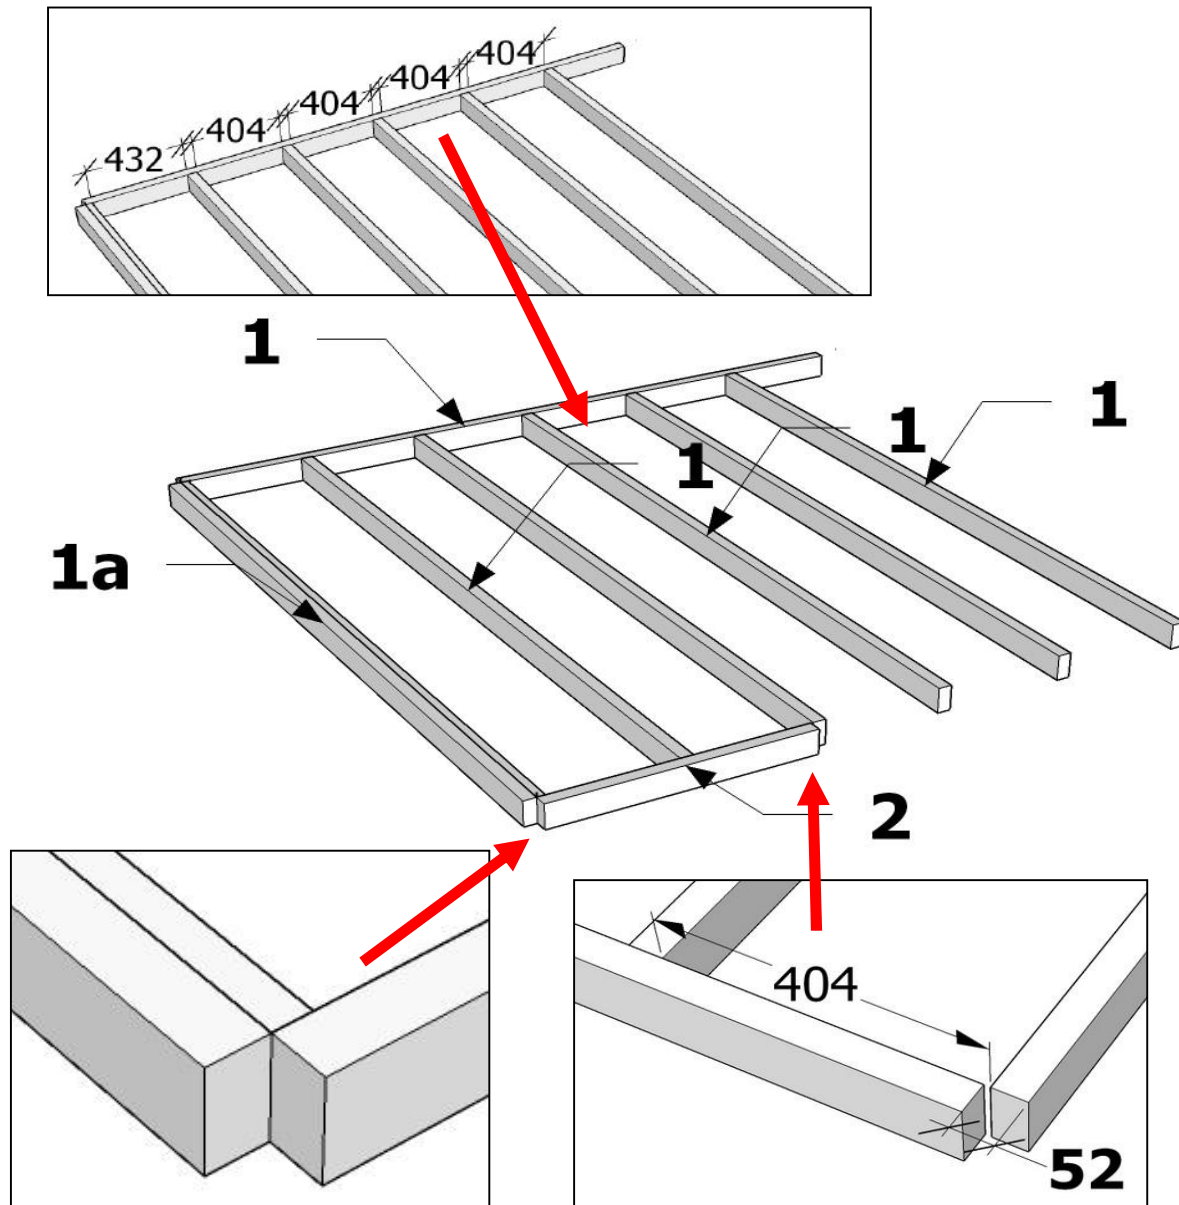

MODULARO™

WOOD GAZEBO SION

5,6x2,84x2,64M

Wood Gazebo Sion

Montageanleitung * Assembly instruction

Important !
Wichtig !

Important !
Wichtig !

Wood Gazebo Sion

Montageanleitung * Assembly instruction

1/13

1a	+	2	+	1	+	1	16	4,5 x 80
				...	+	1		

Wood Gazebo Sion

Montageanleitung * Assembly instruction

2/13

9.1	+	9.2	+	9.4	12	4,5 x 80
-----	---	-----	---	-----	----	----------