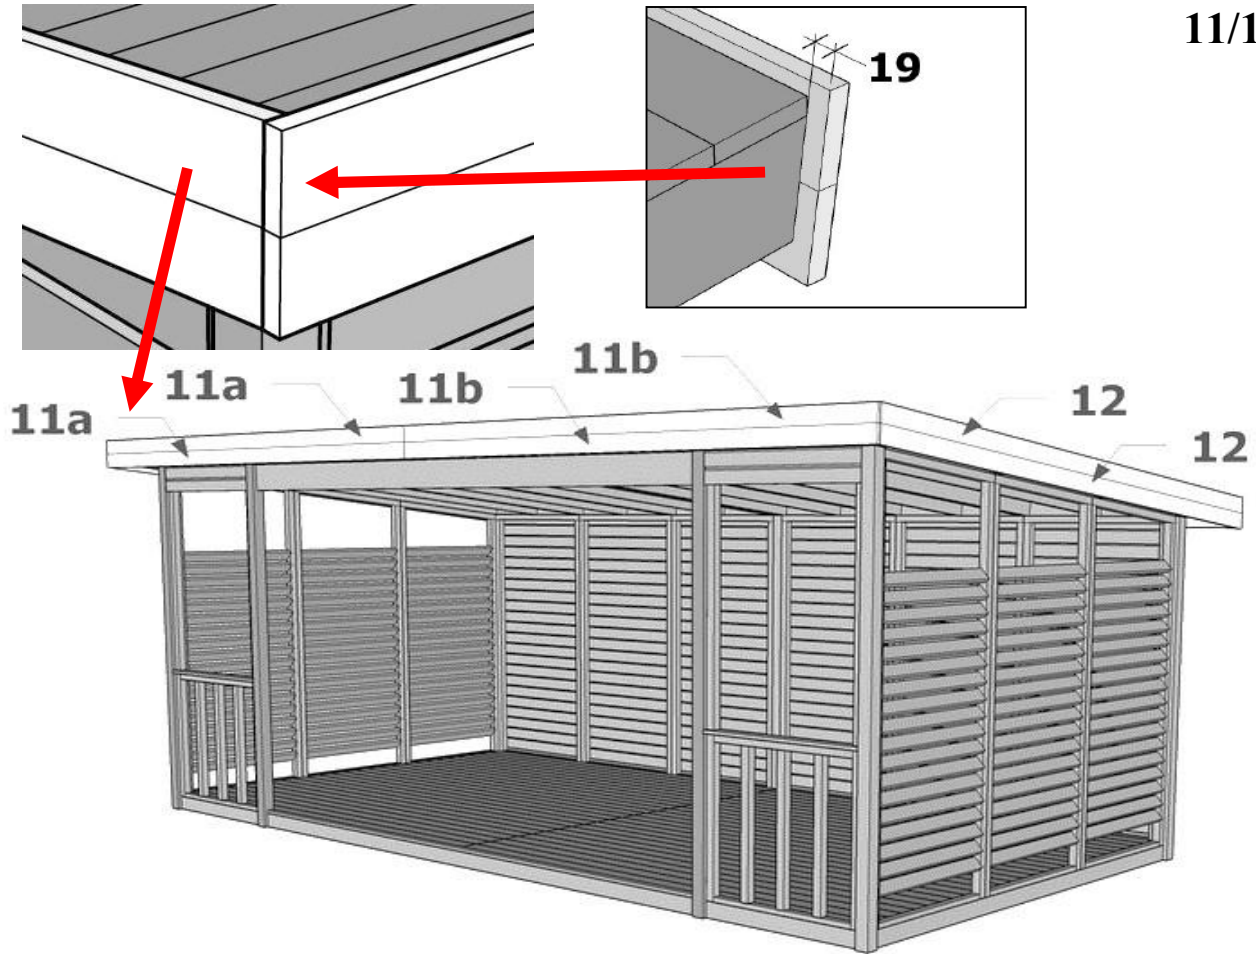

4 pcs.

+	10.2-10.4	18	4,5 x 80
---	------------------	----	----------

Wood Gazebo Sion

Montageanleitung * Assembly instruction

9/13

+ **10.6** 10 4,5 x 80

+ **10.2-10.4** 20 4,5 x 80

Wood Gazebo Sion

Montageanleitung * Assembly instruction

10/13

+	10.5	10	4,5 x 80
---	-------------	----	----------

14c	+	14d	+	14a	+	14b	666	2,5 x 50
------------	---	------------	---	------------	---	------------	-----	----------

14e	+	14f	12	3,5 x 40
------------	---	------------	----	----------

Wood Gazebo Sion

Montageanleitung * Assembly instruction

11/13

11a	+	11b	+	12	84	3,5 x 40
	+	13a	+	13b	36	3,5 x 40

Wood Gazebo Sion

Montageanleitung * Assembly instruction