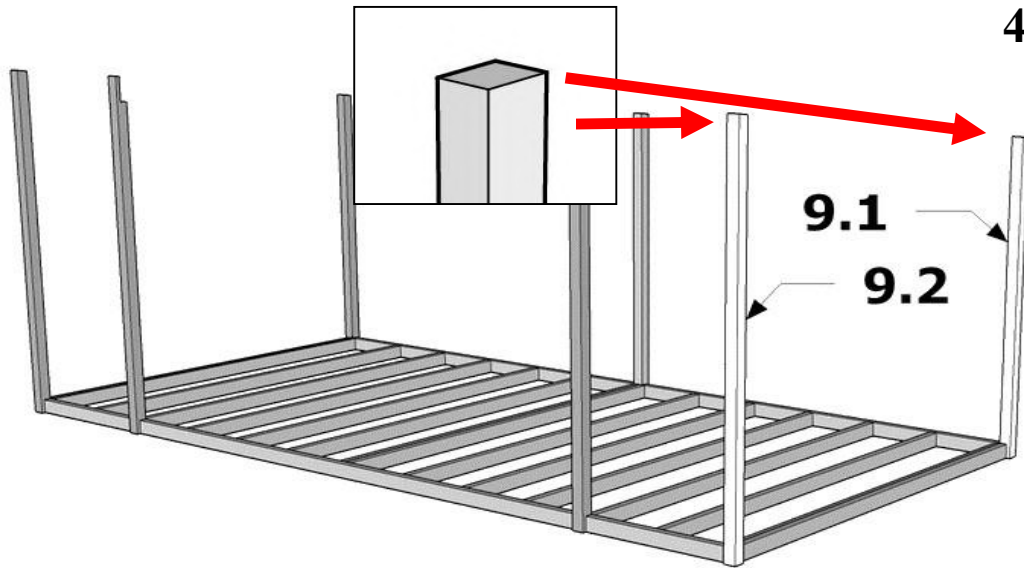

Montageanleitung * Assembly instruction

1/13

1a	+	2	+	1	+	1	16	4,5 x 80
				...	+	1		

Wood Gazebo Sion

Montageanleitung * Assembly instruction

2/13

9.1	+	9.2	+	9.4	12	4,5 x 80
-----	---	-----	---	-----	----	----------

2a	+	1	...	1	+	1b	12	4,5 x 80
					+	9.1	4	4,5 x 80

Wood Gazebo Sion

Montageanleitung * Assembly instruction

3/13

+	1	...	1	+	1	16	4,5 x 80
				+	9.4	4	4,5 x 80

+	2	...	1	+	1a	10	4,5 x 80
---	----------	-----	----------	---	-----------	----	----------

Wood Gazebo Sion

Montageanleitung * Assembly instruction

4/13

9.1	+	9.2		8	4,5 x 80
------------	---	------------	--	---	----------

4a	+	4a	+	4a	+	5.1	36	4,5 x 80
-----------	---	-----------	---	-----------	---	------------	----	----------