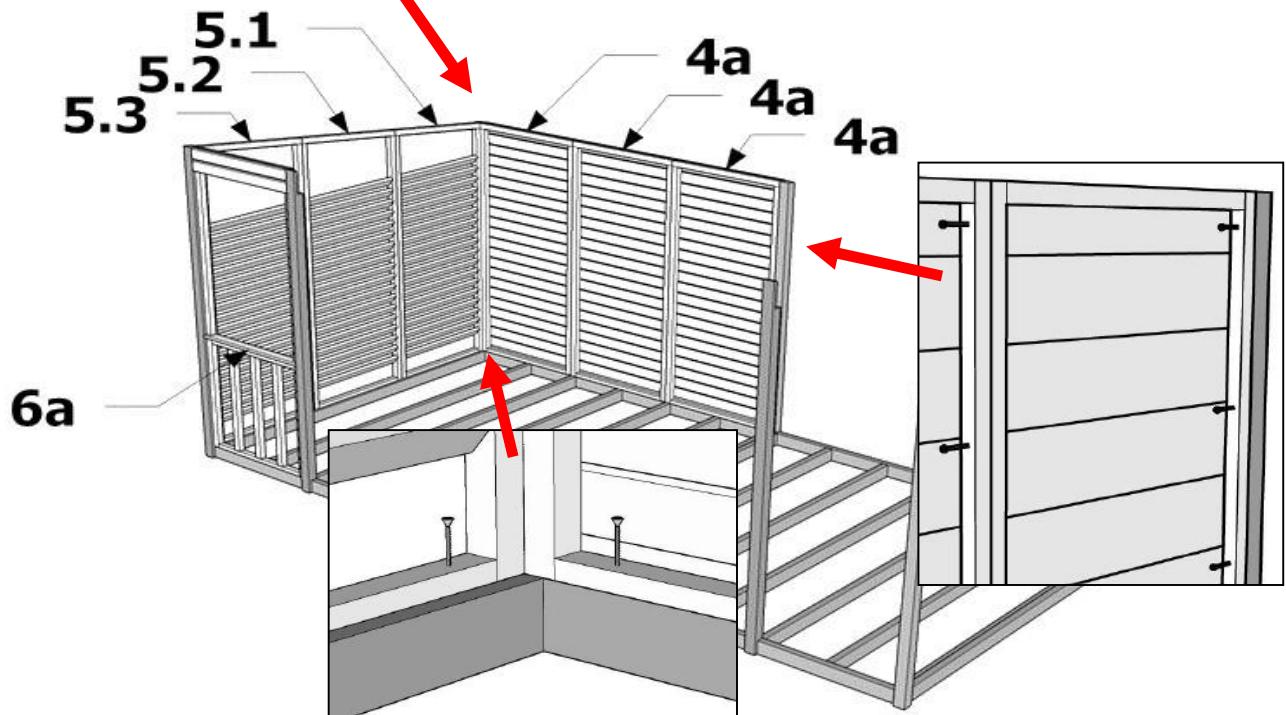

Montageanleitung * Assembly instruction

1/13

1a	+	2	+	1	+	1	16	4,5 x 80
				...	+	1		

Wood Gazebo Sion

Montageanleitung * Assembly instruction

2/13

9.1	+	9.2	+	9.4	12	4,5 x 80
-----	---	-----	---	-----	----	----------

2a	+	1	...	1	+	1b	12	4,5 x 80
					+	9.1	4	4,5 x 80

Wood Gazebo Sion

Montageanleitung * Assembly instruction

3/13

+	1	...	1	+	1	16	4,5 x 80
				+	9.4	4	4,5 x 80

+	2	...	1	+	1a	10	4,5 x 80
---	----------	-----	----------	---	-----------	----	----------

Wood Gazebo Sion

Montageanleitung * Assembly instruction

4/13

9.1	+	9.2		8	4,5 x 80
------------	---	------------	--	---	----------

4a	+	4a	+	4a	+	5.1	36	4,5 x 80
-----------	---	-----------	---	-----------	---	------------	----	----------