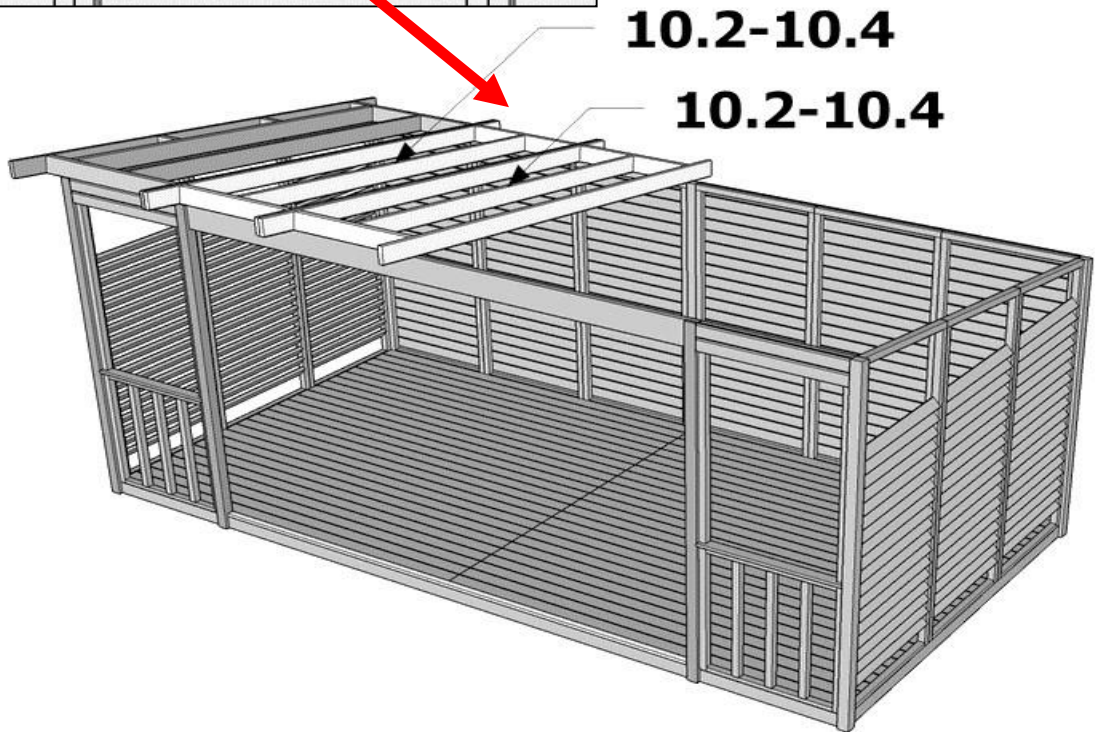

10/4

+

10/2

48

4,5 x 80

Wood Gazebo Sion

Montageanleitung * Assembly instruction

8/13

4 pcs.

+	10.2-10.4	18	4,5 x 80
---	------------------	----	----------

Wood Gazebo Sion

Montageanleitung * Assembly instruction

9/13

+ **10.6** 10 4,5 x 80

+ **10.2-10.4** 20 4,5 x 80

Wood Gazebo Sion