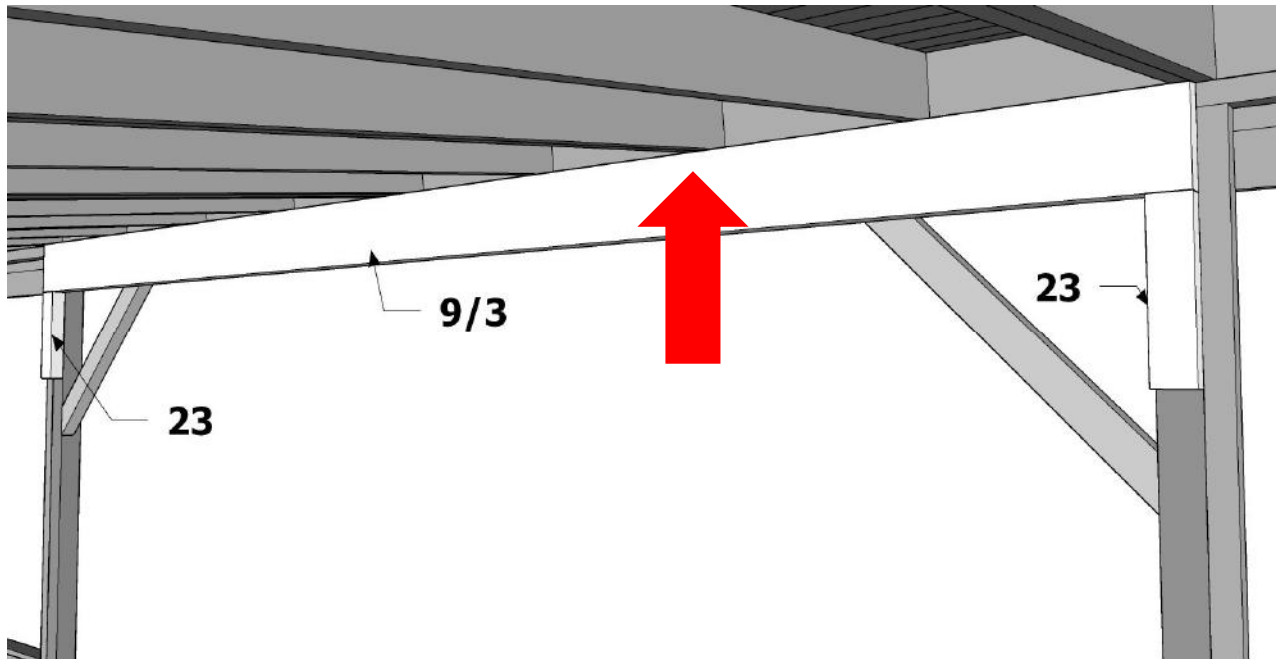

14e	+	14f	12	3,5 x 40
------------	---	------------	----	----------

Wood Gazebo Sion

Montageanleitung * Assembly instruction

11/13

11a	+	11b	+	12	84	3,5 x 40
	+	13a	+	13b	36	3,5 x 40

Wood Gazebo Sion

Montageanleitung * Assembly instruction

12/13

+

21

32

3 x 30

22

4

40 x 40/135°

12

3,5 x 40

Wood Gazebo Sion

Montageanleitung * Assembly instruction

13/13

9/3	+	9/3	4,5 x 80	20
9/4	+	23	4,5 x 80	12

Contact information

Austria