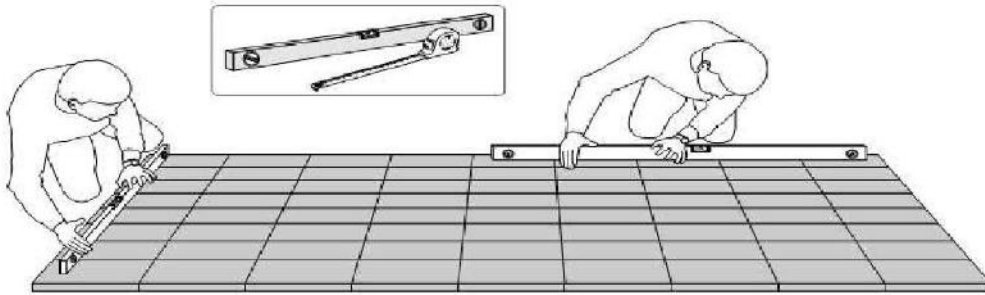

MODULARO™

WOOD GAZEBO SION

5,6x2,84x2,64M

Wood Gazebo Sion

Montageanleitung * Assembly instruction

Important !
Wichtig !

Important !
Wichtig !

Wood Gazebo Sion