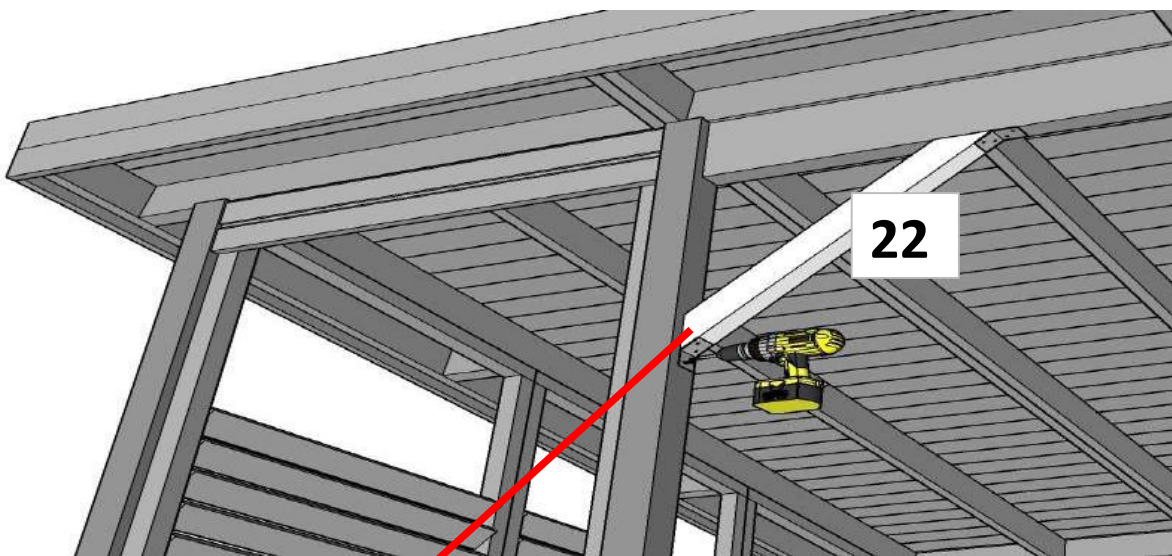

14e	+	14f	12	3,5 x 40
------------	---	------------	----	----------

Wood Gazebo Sion

Montageanleitung * Assembly instruction

11/13

11a	+	11b	+	12	84	3,5 x 40
	+	13a	+	13b	36	3,5 x 40

Wood Gazebo Sion

Montageanleitung * Assembly instruction

12/13

+

21

32

3 x 30

22

4

40 x 40/135°

12

3,5 x 40

Wood Gazebo Sion

Montageanleitung * Assembly instruction

13/13

9/3	+	9/3	4,5 x 80	20
9/4	+	23	4,5 x 80	12

Contact information

Austria