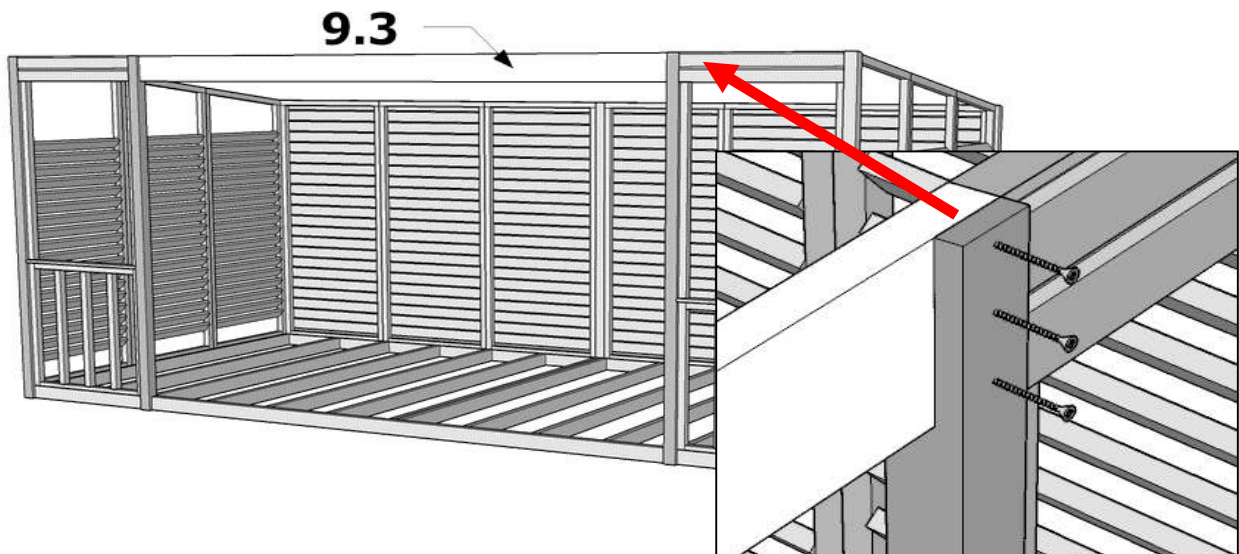

	+	5.2	+	5.3	+	6a		
--	---	------------	---	------------	---	-----------	--	--

4a	5.1	5.2	5.3	6a	+	bottom	14	4,5 x 80
-----------	------------	------------	------------	-----------	---	--------	----	----------

Wood Gazebo Sion

Montageanleitung * Assembly instruction

5/13

4a	+	4a	+	4a	+	5.4	36	4,5 x 80
		+	5.5	+	5.6	+	6a	
4a	5.4	5.5	5.6	6a	+	bottom	14	4,5 x 80

+	9.3	6	4 x 60
---	-----	---	--------

Wood Gazebo Sion